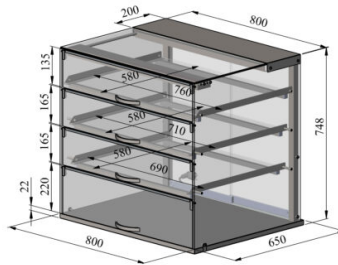

Pöytälasikko NL SQ 800 3TP

- **Tuotekoodi:** NL SQ 800 3TP
- **Mitat, mm (l*s*k):** 800x650x748

- neutraali pöytälasikko
- asiakkaan puolelta nostoluukut
- palvelupuolella kevyesti liikkuvat lasiset liukuovet
- rakenne ruostumattomasta teräksestä
- lasihyllyt
- LED-valaistus lasikon yläosassa