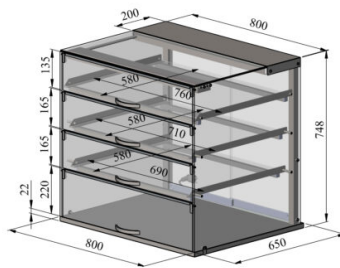

Pöytälasikko NL SQ 800 3TP

- **Tuotekoodi:** NL SQ 800 3TP
- **Mitat, mm (l*s*k):** 800x650x748

- neutraali pöytälasikko
- asiakkaan puolelta nostoluukut
- palvelupuolella kevyesti liikkuvat lasiset liukuovet
- rakenne ruostumattomasta teräksestä
- lasihyllyt
- LED-valaistus lasikon yläosassa