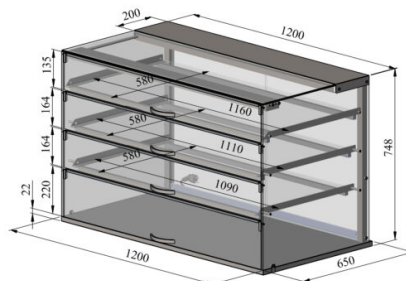

# Pöytälasikko NL SQ 1200 3TP

- **Tuotekoodi:** NL SQ 1200 3TP
- **Mitat, mm (l\*s\*k):** 1200x650x748

- neutraali pöytälasikko
- asiakkaan puolelta nostoluukut
- palvelupuolella kevyesti liikkuvat lasiset liukuovet
- rakenne ruostumattomasta teräksestä
- lasihyllyt
- LED-valaistus lasikon yläosassa