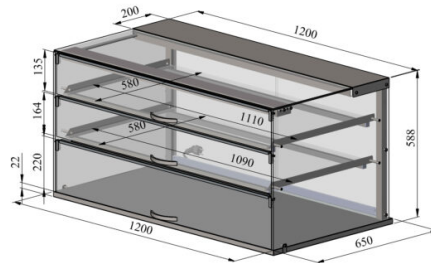

# Pöytälasikko NL SQ 1200 2TP

- **Tuotekoodi:** NL SQ 1200 2TP
- **Mitat, mm (l\*s\*k):** 1200x650x588

- neutraali pöytälasikko
- asiakkaan puolelta nostoluukut
- palvelupuolella kevyesti liikkuvat lasiset liukuovet
- rakenne ruostumattomasta teräksestä
- lasihyllyt
- LED-valaistus lasikon yläosassa