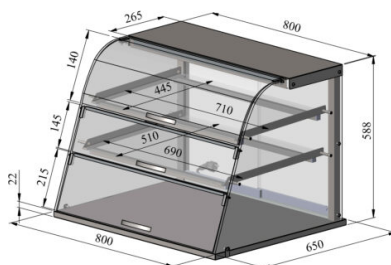

# Pöytälasikko NL 800 2TP

- **Tuotekoodi:** NL 800 2TP
- **Mitat, mm (l\*s\*k):** 800x650x588

- neutraali pöytälasikko
- asiakkaan puolelta nostoluukut
- palvelupuolella kevyesti liikkuvat lasiset liukuovet
- rakenne ruostumattomasta teräksestä
- lasihyllyt
- LED-valaistus lasikon yläosassa