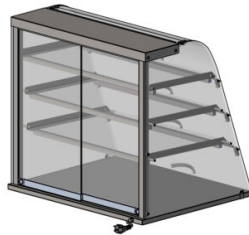

# Pöytälasikko NL 800 3TP

- **Tuotekoodi:** NL 800 3TP
- **Mitat, mm (l\*s\*k):** 800x650x748

- neutraali pöytälasikko
- asiakkaan puolelta nostoluukut
- palvelupuolella kevyesti liikkuvat lasiset liukuovet
- rakenne ruostumattomasta teräksestä
- lasihyllyt
- LED-valaistus lasikon yläosassa