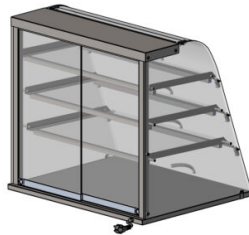

Pöytälasikko NL 800 3TP

- **Tuotekoodi:** NL 800 3TP
- **Mitat, mm (l*s*k):** 800x650x748

- neutraali pöytälasikko
- asiakkaan puolelta nostoluukut
- palvelupuolella kevyesti liikkuvat lasiset liukuovet
- rakenne ruostumattomasta teräksestä
- lasihyllyt
- LED-valaistus lasikon yläosassa