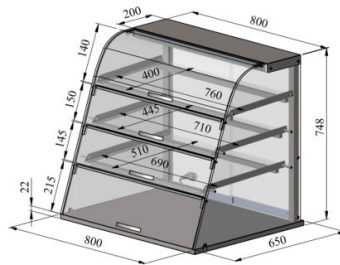

Pöytälasikko NL 800 3TP

- **Tuotekoodi:** NL 800 3TP
- **Mitat, mm (l*s*k):** 800x650x748

- neutraali pöytälasikko
- asiakkaan puolelta nostoluukut
- palvelupuolella kevyesti liikkuvat lasiset liukuovet
- rakenne ruostumattomasta teräksestä
- lasihyllyt
- LED-valaistus lasikon yläosassa