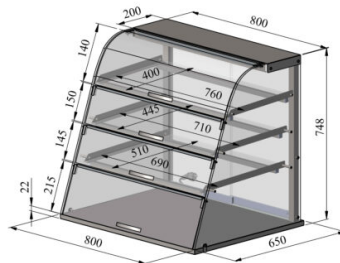

# Pöytälasikko NL 800 3TP

- **Tuotekoodi:** NL 800 3TP
- **Mitat, mm (l\*s\*k):** 800x650x748

- neutraali pöytälasikko
- asiakkaan puolelta nostoluukut
- palvelupuolella kevyesti liikkuvat lasiset liukuovet
- rakenne ruostumattomasta teräksestä
- lasihyllyt
- LED-valaistus lasikon yläosassa