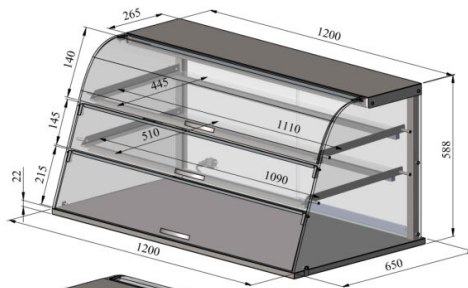

# Pöytälasikko NL 1200 2TP

- **Tuotekoodi:** NL 1200 2TP
- **Mitat, mm (l\*s\*k):** 1200x650x588

- neutraali pöytälasikko
- asiakkaan puolelta nostoluukut
- palvelupuolella kevyesti liikkuvat lasiset liukuovet
- rakenne ruostumattomasta teräksestä
- lasihyllyt
- LED-valaistus lasikon yläosassa