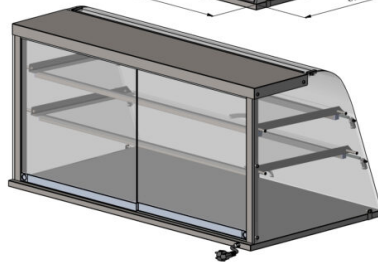

# Pöytälasikko NL 1200 2TP

- **Tuotekoodi:** NL 1200 2TP
- **Mitat, mm (l\*s\*k):** 1200x650x588

- neutraali pöytälasikko
- asiakkaan puolelta nostoluukut
- palvelupuolella kevyesti liikkuvat lasiset liukuovet
- rakenne ruostumattomasta teräksestä
- lasihyllyt
- LED-valaistus lasikon yläosassa