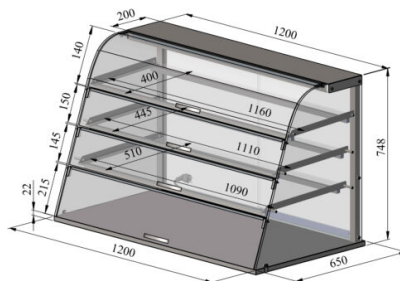

Pöytälasikko NL 1200 3TP

- **Tuotekoodi:** NL 1200 3TP
- **Mitat, mm (l*s*k):** 1200x650x748

- neutraali pöytälasikko
- asiakkaan puolelta nostoluukut
- palvelupuolella kevyesti liikkuvat lasiset liukuovet
- rakenne ruostumattomasta teräksestä
- lasihyllyt
- LED-valaistus lasikon yläosassa