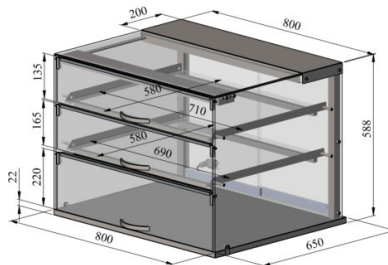

# Pöytälasikko NL SQ 800 2TP

- **Tuotekoodi:** NL SQ 800 2TP
- **Mitat, mm (l\*s\*k):** 800x650x588

- neutraali pöytälasikko
- asiakkaan puolelta nostoluukut
- palvelupuolella kevyesti liikkuvat lasiset liukuovet
- rakenne ruostumattomasta teräksestä
- lasihyllyt
- LED-valaistus lasikon yläosassa