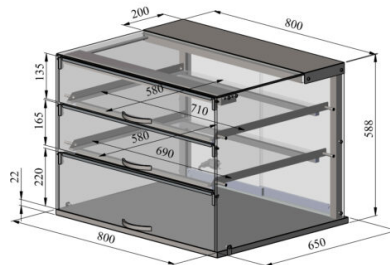

Pöytälasikko NL SQ 800 2TP

- **Tuotekoodi:** NL SQ 800 2TP
- **Mitat, mm (l*s*k):** 800x650x588

- neutraali pöytälasikko
- asiakkaan puolelta nostoluukut
- palvelupuolella kevyesti liikkuvat lasiset liukuovet
- rakenne ruostumattomasta teräksestä
- lasihyllyt
- LED-valaistus lasikon yläosassa