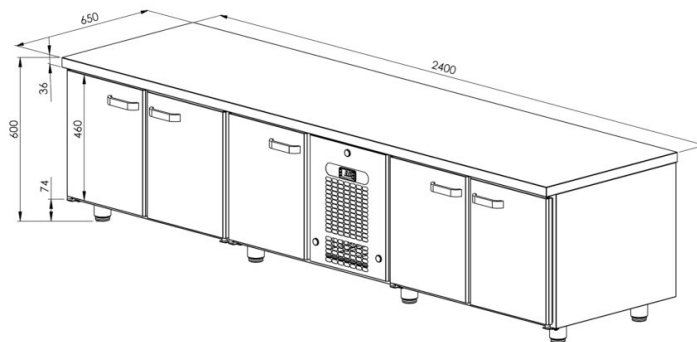

Grillikylmävetolaatikosto VLG 2450

- **Tuotekoodi:** VLG 2450
- **Mitat, mm (l*s*k):** 2400x650x600
- **Käyttölämpötila:** +2 +8
- **Kotelointiluokka:** IP44
- **Kylmäaine:** R290
- **Teho (kW):** 0,4
- **Taajuus (Hz):** 50
- **Jännite (V):** 220 - 230

- kylmävetolaatikosto on tarkoitettu elintarvikkeiden säilyttämiseksi lämpötilassa +2 °C ... +8 °C
- valmistettu ruostumattomasta teräksestä
- digitaalinen lämpötilanäyttö
- automaattinen sulatusjärjestelmä
- pikavaihdeettava kylmäkone
- kaapissa on 5 paria ohjauskiskoja GN-astioille tai hylly (ks. galleriaa)
- laitteen korkeus muutettavissa säädettävillä jaloilla +30mm