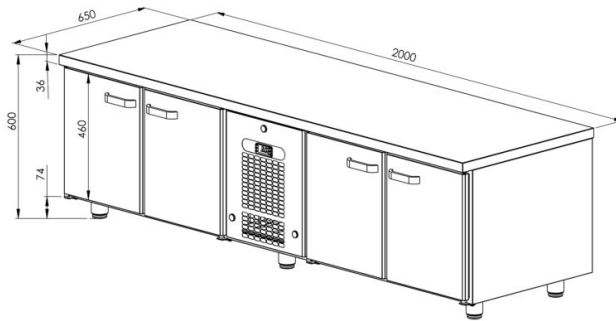

Grillikylmävetolaatikosto VLG 2040

- **Tuotekoodi:** VLG 2040
- **Mitat, mm (l*s*k):** 2000x650x600
- **Käyttölämpötila:** +2 +8
- **Kotelointiluokka:** IP44
- **Kylmäaine:** R290
- **Teho (kW):** 0,4
- **Taajuus (Hz):** 50
- **Jännite (V):** 220 - 230

- kylmävetolaatikosto on tarkoitettu elintarvikkeiden säilyttämiseksi lämpötilassa +2 °C ... +8 °C
- valmistettu ruostumattomasta teräksestä
- digitaalinen lämpötilanäyttö
- automaattinen sulatusjärjestelmä
- pikavaihdeettava kylmäkone
- kaapissa on 5 paria ohjauskiskoja GN-astioille tai hylly (ks. galleriaa)
- laitteen korkeus muutettavissa säädettävillä jaloilla +30mm