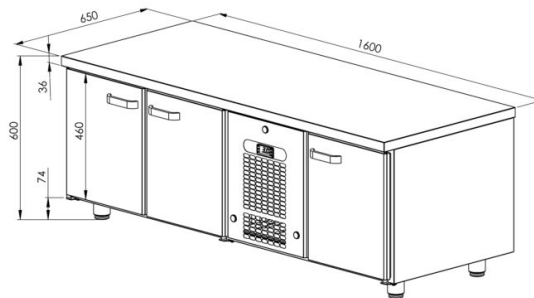

Grillikylmävetolaatikosto VLG 1630

- **Tuotekoodi:** VLG 1630
- **Mitat, mm (l*s*k):** 1600x650x600
- **Käyttölämpötila:** +2 +8
- **Kotelointiluokka:** IP44
- **Kylmäaine:** R290
- **Teho (kW):** 0,4
- **Taajuus (Hz):** 50
- **Jännite (V):** 220 - 230

- kylmävetolaatikosto on tarkoitettu elintarvikkeiden säilyttämiseksi lämpötilassa +2 °C ... +8 °C
- valmistettu ruostumattomasta teräksestä
- digitaalinen lämpötilanäyttö
- automaattinen sulatusjärjestelmä
- pikavaihdeettava kylmäkone
- kaapissa on 5 paria ohjauksiskoja GN-astioille tai hylly (ks. galleriaa)
- laitteen korkeus muutettavissa säädettävillä jaloilla +30mm