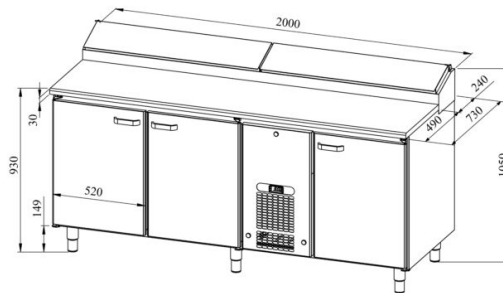

Leipomokylmävetolaatikosto PK KLE 2031 (pelti 450x600mm) wood

- **Tuotekoodi:** PK KLE 2031 (pelti 450x600mm) wood
- **Mitat, mm (l*s*k):** 2000x730x900
- **Käyttölämpötila:** +2 +8
- **Kotelointiluokka:** IP44
- **Kylmäaine:** R290
- **Teho (kW):** 0,4
- **Taajuus (Hz):** 50
- **Jännite (V):** 220 - 230

- kylmävetolaatikosto on tarkoitettu elintarvikkeiden säilyttämiseksi lämpötilassa +2 °C ... +8 °C
- valmistettu ruostumattomasta teräksestä
- työtaso joko puusta tai laminaatista (valita eri väreistä ja kuvioista)
- digitaalinen lämpötilanäyttö
- automaattinen sulatusjärjestelmä
- pikavaihdeettava kylmäkone
- työtason takareunassa korotettu kylmäallas, koko 11x (GN 1/6-150)
- kylmäaltaan peittää ruostumattomasta teräksestä kansi
- kaapissa on 9 paria ohjauksiskoja 450*600mm leipomopellille (ks. galleriaa)
- laitteen korkeus muutettavissa säädettävillä jaloilla välillä 855–915mm
- **Laitteelle mahdollista tilata:**
 - työtaso joko jauhoreunalla tai ilman jauhoreunaa