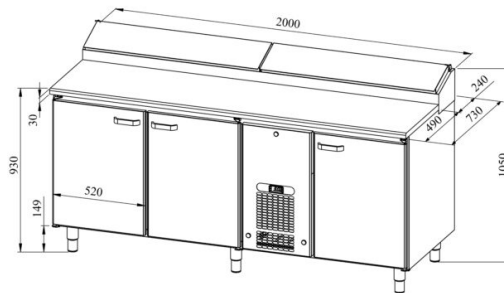

Leipomokylmävetolaatikosto PK KLE 2031 (pelti 450x600mm) wood

- **Tuotekoodi:** PK KLE 2031 (pelti 450x600mm) wood
- **Mitat, mm (l*s*k):** 2000x730x900
- **Käyttölämpötila:** +2 +8
- **Kotelointiluokka:** IP44
- **Kylmäaine:** R290
- **Teho (kW):** 0,4
- **Taajuus (Hz):** 50
- **Jännite (V):** 220 - 230

- kylmävetolaatikosto on tarkoitettu elintarvikkeiden säilyttämiseksi lämpötilassa +2 °C ... +8 °C
- valmistettu ruostumattomasta teräksestä
- työtaso joko puusta tai laminaatista (valita eri väreistä ja kuvioista)
- digitaalinen lämpötilanäyttö
- automaattinen sulatusjärjestelmä
- pikavaihdeettava kylmäkone
- työtason takareunassa korotettu kylmäallas, koko 11x (GN 1/6-150)
- kylmäaltaan peittää ruostumattomasta teräksestä kansi
- kaapissa on 9 paria ohjauskiskoja 450*600mm leipomopellille (ks. galleriaa)
- laitteen korkeus muutettavissa säädettävillä jaloilla välillä 855–915mm
- **Laitteelle mahdollista tilata:**
 - työtaso joko jauhoreunalla tai ilman jauhoreunaa