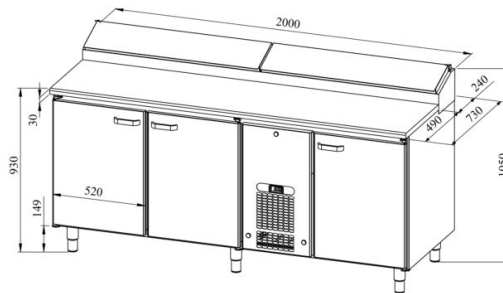

# Leipomokylmävetolaatikosto PK KLE 2031 (pelti 450x600mm) stone

- **Tuotekoodi:** PK KLE 2031 (pelti 450x600mm) stone
- **Mitat, mm (l\*s\*k):** 2000x730x900
- **Käyttölämpötila:** +2 .... +8
- **Kotelointiluokka:** IP44
- **Kylmäaine:** R290
- **Teho (kW):** 0,4
- **Taajuus (Hz):** 50
- **Jännite (V):** 220 - 230

- kylmävetolaatikosto on tarkoitettu elintarvikkeiden säilyttämiseksi lämpötilassa +2 °C ... +8 °C
- valmistettu ruostumattomasta teräksestä
- työtaso joko kivistä (valikoima erilaisia ??kivipintoja)
- digitaalinen lämpötilanäyttö
- automaattinen sulatusjärjestelmä
- pikavaihdeettava kylmäkone
- työtason takareunassa korotettu kylmäallas, koko 11x (GN 1/6-150)
- kylmäaltaan peittää ruostumattomasta teräksestä kansi
- kaapissa on 9 paria ohjauksiskoja 450\*600mm leipomopellille (ks. galleriaa)
- laitteen korkeus muutettavissa säädettävillä jaloilla välillä 855–915mm
- **Laitteelle mahdollista tilata:**
  - työtaso joko jauhoreunalla tai ilman jauhoreunaa