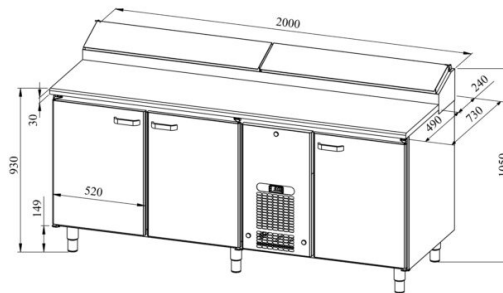

Leipomokylmävetolaatikosto PK KLE 2031 (pelti 450x600mm) stone

- **Tuotekoodi:** PK KLE 2031 (pelti 450x600mm) stone
- **Mitat, mm (l*s*k):** 2000x730x900
- **Käyttölämpötila:** +2 +8
- **Kotelointiluokka:** IP44
- **Kylmäaine:** R290
- **Teho (kW):** 0,4
- **Taajuus (Hz):** 50
- **Jännite (V):** 220 - 230

- kylmävetolaatikosto on tarkoitettu elintarvikkeiden säilyttämiseksi lämpötilassa +2 °C ... +8 °C
- valmistettu ruostumattomasta teräksestä
- työtaso joko kivistä (valikoima erilaisia ??kivipintoja)
- digitaalinen lämpötilanäyttö
- automaattinen sulatusjärjestelmä
- pikavaihdeettava kylmäkone
- työtason takareunassa korotettu kylmäallas, koko 11x (GN 1/6-150)
- kylmäaltaan peittää ruostumattomasta teräksestä kansi
- kaapissa on 9 paria ohjauksiskoja 450*600mm leipomopellille (ks. galleriaa)
- laitteen korkeus muutettavissa säädettävillä jaloilla välillä 855–915mm
- **Laitteelle mahdollista tilata:**
 - työtaso joko jauhoreunalla tai ilman jauhoreunaa