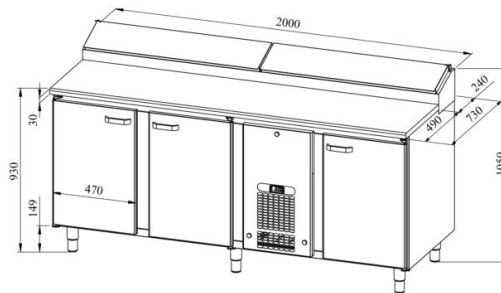

Leipomokylmävetolaatikosto PK KLE 2031 (pelti 400x600mm) wood

- **Tuotekoodi:** PK KLE 2031 (pelti 400x600mm) wood
- **Mitat, mm (l*s*k):** 2000x730x900
- **Käyttölämpötila:** +2 +8
- **Kotelointiluokka:** IP44
- **Kylmäaine:** R290
- **Teho (kW):** 0,4
- **Taajuus (Hz):** 50
- **Jännite (V):** 220 - 230

- kylmävetolaatikosto on tarkoitettu elintarvikkeiden säilyttämiseksi lämpötilassa +2 °C ... +8 °C
- valmistettu ruostumattomasta teräksestä
- työtaso joko puusta tai laminaatista (valita eri väreistä ja kuvioista)
- digitaalinen lämpötilanäyttö
- automaattinen sulatusjärjestelmä
- pikavaihdeettava kylmäkone
- työtason takareunassa korotettu kylmäallas, koko 11x (GN 1/6-150)
- kylmäaltaan peittää ruostumattomasta teräksestä kansi
- kaapissa on 9 paria ohjauksiskoja 400*600mm leipomopellille (ks. galleriaa)
- laitteen korkeus muutettavissa säädettävillä jaloilla välillä 855–915mm
- **Laitteelle mahdollista tilata:**
 - työtaso joko jauhoreunalla tai ilman jauhoreunaa