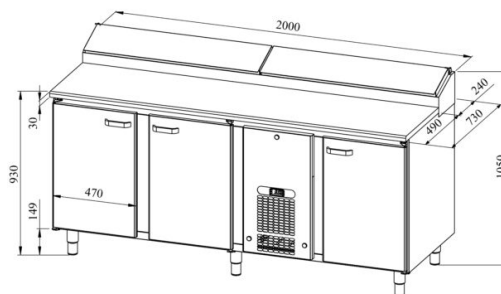

Leipomokylmävetolaatikosto PK KLE 2031 (pelti 400x600mm) stone

- **Tuotekoodi:** PK KLE 2031 (pelti 400x600mm) stone
- **Mitat, mm (l*s*k):** 2000x730x900
- **Käyttölämpötila:** +2 +8
- **Kotelointiluokka:** IP44
- **Kylmäaine:** R290
- **Teho (kW):** 0,4
- **Taajuus (Hz):** 50
- **Jännite (V):** 220 - 230

- kylmävetolaatikosto on tarkoitettu elintarvikkeiden säilyttämiseksi lämpötilassa +2 °C ... +8 °C
- valmistettu ruostumattomasta teräksestä
- työtaso joko kivistä (valikoima erilaisia ??kivipintoja)
- digitaalinen lämpötilanäyttö
- automaattinen sulatusjärjestelmä
- pikavaihdeettava kylmäkone
- työtason takareunassa korotettu kylmäallas, koko 11x (GN 1/6-150)
- kylmäaltaan peittää ruostumattomasta teräksestä kansi
- kaapissa on 9 paria ohjauksiskoja 400*600mm leipomopellille (ks. galleriaa)
- laitteen korkeus muutettavissa säädettävillä jaloilla välillä 855–915mm
- **Laitteelle mahdollista tilata:**
 - työtaso joko jauhoreunalla tai ilman jauhoreunaa