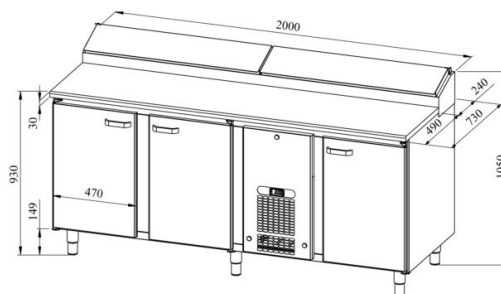

Leipomokylmävetolaatikosto PK KLE 2031 (pelti 400x600mm) stone

- **Tuotekoodi:** PK KLE 2031 (pelti 400x600mm) stone
- **Mitat, mm (l*s*k):** 2000x730x900
- **Käyttölämpötila:** +2 +8
- **Kotelointiluokka:** IP44
- **Kylmäaine:** R290
- **Teho (kW):** 0,4
- **Taajuus (Hz):** 50
- **Jännite (V):** 220 - 230

- kylmävetolaatikosto on tarkoitettu elintarvikkeiden säilyttämiseksi lämpötilassa +2 °C ... +8 °C
- valmistettu ruostumattomasta teräksestä
- työtaso joko kivistä (valikoima erilaisia kiviä)
- digitaalinen lämpötilanäyttö
- automaattinen sulatusjärjestelmä
- pikavaihdeettava kylmäkone
- työtason takareunassa korotettu kylmäallas, koko 11x (GN 1/6-150)
- kylmäaltaan peittää ruostumattomasta teräksestä kansi
- kaapissa on 9 paria ohjauksiskoja 400*600mm leipomopellille (ks. galleriaa)
- laitteen korkeus muutettavissa säädettävillä jaloilla välillä 855–915mm
- **Laitteelle mahdollista tilata:**
 - työtaso joko jauhoreunalla tai ilman jauhoreunaa