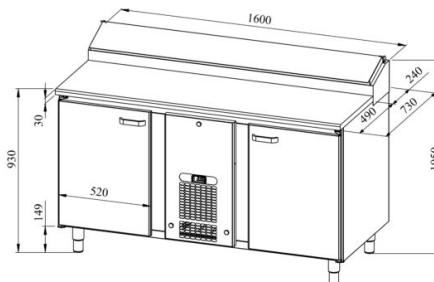

Leipomokylmävetolaatikosto PK KLE 1620 (pelti 450x600mm) stone

- **Tuotekoodi:** PK KLE 1620 (pelti 450x600mm) stone
- **Mitat, mm (l*s*k):** 1600*730*900
- **Käyttölämpötila:** +2 +8
- **Kotelointiluokka:** IP44
- **Kylmäaine:** R290
- **Teho (kW):** 0,4
- **Taajuus (Hz):** 50
- **Jännite (V):** 220 - 230

- kylmävetolaatikosto on tarkoitettu elintarvikkeiden säilyttämiseksi lämpötilassa +2 °C ... +8 °C
- valmistettu ruostumattomasta teräksestä
- työtaso joko kivistä (valikoima erilaisia ??kivipintoja)
- digitaalinen lämpötilanäyttö
- automaattinen sulatusjärjestelmä
- pikavaihdeettava kylmäkone
- työtason takareunassa korotettu kylmäallas, koko 9x (GN 1/6-150)
- kylmäaltaan peittää ruostumattomasta teräksestä kansi
- kaapissa on 9 paria ohjauksiskoja 450*600mm leipomopellille (ks. galleriaa)
- laitteen korkeus muutettavissa säädettävillä jaloilla välillä 855–915mm
- **Laitteelle mahdollista tilata:**
 - työtaso joko jauhoreunalla tai ilman jauhoreunaa