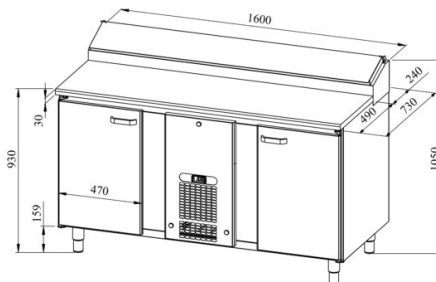

Leipomokylmävetolaatikosto PK KLE 1620 (pelti 400x600mm) wood

- **Tuotekoodi:** PK KLE 1620 (pelti 400x600mm) wood
- **Mitat, mm (l*s*k):** 1600*730*900
- **Käyttölämpötila:** +2 +8
- **Kotelointiluokka:** IP44
- **Kylmäaine:** R290
- **Teho (kW):** 0,4
- **Taajuus (Hz):** 50
- **Jännite (V):** 220 - 230

- kylmävetolaatikosto on tarkoitettu elintarvikkeiden säilyttämiseksi lämpötilassa +2 °C ... +8 °C
- valmistettu ruostumattomasta teräksestä
- työtaso joko puusta tai laminaatista (valita eri väreistä ja kuvioista)
- digitaalinen lämpötilanäyttö
- automaattinen sulatusjärjestelmä
- pikavaihdeettava kylmäkone
- työtason takareunassa korotettu kylmäallas, koko 9x (GN 1/6-150)
- kylmäaltaan peittää ruostumattomasta teräksestä kansi
- kaapissa on 9 paria ohjauksiskoja 400*600mm leipomopellille (ks. galleriaa)
- laitteen korkeus muutettavissa säädettävillä jaloilla välillä 855–915mm
- **Laitteelle mahdollista tilata:**
 - työtaso joko jauhoreunalla tai ilman jauhoreunaa