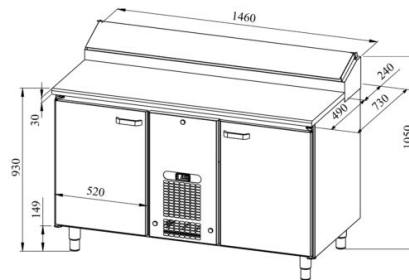

Leipomokylmävetolaatikosto PK KLE 1420 (pelti 450*600mm) wood

- **Tuotekoodi:** PK KLE 1420 (pelti 450*600mm) wood
- **Mitat, mm (l*s*k):** 1460*730*900
- **Käyttölämpötila:** +2 +8
- **Kotelointiluokka:** IP44
- **Kylmäaine:** R290
- **Teho (kW):** 0,4
- **Taajuus (Hz):** 50
- **Jännite (V):** 220 - 230

- kylmävetolaatikosto on tarkoitettu elintarvikkeiden säilyttämiseksi lämpötilassa +2 °C ... +8 °C
- valmistettu ruostumattomasta teräksestä
- työtaso joko puusta tai laminaatista (valita eri väreistä ja kuvioista)
- digitaalinen lämpötilanäyttö
- automaattinen sulatusjärjestelmä
- pikavaihdeettava kylmäkone
- työtason takareunassa korotettu kylmäallas, koko 8x (GN 1/6-150)
- kylmäaltaan peittää ruostumattomasta teräksestä kansi
- kaapissa on 9 paria ohjauksiskoja 450*600mm leipomopellille (ks. galleriaa)
- laitteen korkeus muutettavissa säädettävillä jaloilla välillä 855–915mm
- **Laitteelle mahdollista tilata:**
 - työtaso joko jauhoreunalla tai ilman jauhoreunaa