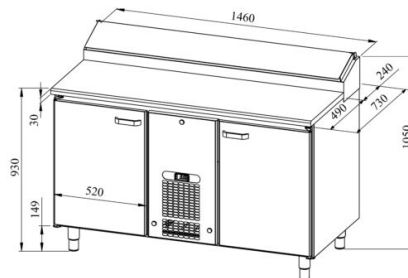

Leipomokylmävetolaatikosto PK KLE 1420 (pelti 450*600mm) stone

- **Tuotekoodi:** PK KLE 1420 (pelti 450*600mm) stone
- **Mitat, mm (l*s*k):** 1460*730*900
- **Käyttölämpötila:** +2 +8
- **Kotelointiluokka:** IP44
- **Kylmäaine:** R290
- **Teho (kW):** 0,4
- **Taajuus (Hz):** 50
- **Jännite (V):** 220 - 230

- kylmävetolaatikosto on tarkoitettu elintarvikkeiden säilyttämiseksi lämpötilassa +2 °C ... +8 °C
- valmistettu ruostumattomasta teräksestä
- työtaso joko kivistä (valikoima erilaisia ??kivipintoja)
- digitaalinen lämpötilanäyttö
- automaattinen sulatusjärjestelmä
- pikavaihdeettava kylmäkone
- työtason takareunassa korotettu kylmäallas, koko 8x (GN 1/6-150)
- kylmäaltaan peittää ruostumattomasta teräksestä kansi
- kaapissa on 9 paria ohjauksiskoja 450*600mm leipomopellille (ks. galleriaa)
- laitteen korkeus muutettavissa säädettävillä jaloilla välillä 855–915mm
- **Laitteelle mahdollista tilata:**
 - työtaso joko jauhoreunalla tai ilman jauhoreunaa