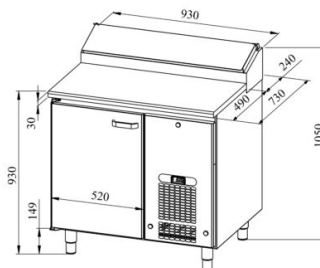

Leipomokylmävetolaatikosto PK KLE 910 (pelti 450*600mm) wood

- **Tuotekoodi:** PK KLE 910 (pelti 450*600mm) wood
- **Mitat, mm (l*s*k):** 930*730*900
- **Käyttölämpötila:** +2 +8
- **Kotelointiluokka:** IP44
- **Kylmäaine:** R290
- **Teho (kW):** 0,4
- **Taajuus (Hz):** 50
- **Jännite (V):** 220 - 230

- kylmävetolaatikosto on tarkoitettu elintarvikkeiden säilyttämiseksi lämpötilassa +2 °C ... +8 °C
- valmistettu ruostumattomasta teräksestä
- työtaso joko puusta tai laminaatista (valita eri väreistä ja kuvioista)
- digitaalinen lämpötilanäyttö
- automaattinen sulatusjärjestelmä
- pikavaihdeettava kylmäkone
- työtason takareunassa korotettu kylmäallas, koko 5x (GN 1/6-150)
- kylmäaltaan peittää ruostumattomasta teräksestä kansi
- kaapissa on 9 paria ohjauksiskoja 450*600mm leipomopellille (ks. galleriaa)
- laitteen korkeus muutettavissa säädettävillä jaloilla välillä 855–915mm
- **Laitteelle mahdollista tilata:**
 - työtaso joko jauhoreunalla tai ilman jauhoreunaa