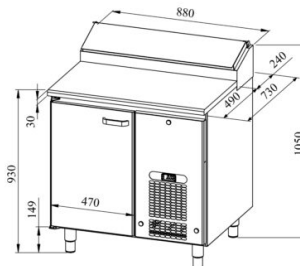

Leipomokylmävetolaatikosto PK KLE 810 (pelti 400*600mm) wood

- **Tuotekoodi:** PK KLE 810 (pelti 400*600mm) wood
- **Mitat, mm (l*s*k):** 880*730*900
- **Käyttölämpötila:** +2 +8
- **Kotelointiluokka:** IP44
- **Kylmäaine:** R290
- **Teho (kW):** 0,4
- **Taajuus (Hz):** 50
- **Jännite (V):** 220 - 230

- kylmävetolaatikosto on tarkoitettu elintarvikkeiden säilyttämiseksi lämpötilassa +2 °C ... +8 °C
- valmistettu ruostumattomasta teräksestä
- työtaso joko puusta tai laminaatista (valita eri väreistä ja kuvioista)
- digitaalinen lämpötilanäyttö
- automaattinen sulatusjärjestelmä
- pikavaihdeettava kylmäkone
- työtason takareunassa korotettu kylmäallas, koko 5x (GN 1/6-150)
- kylmäaltaan peittää ruostumattomasta teräksestä kansi
- kaapissa on 9 paria ohjauksiskoja 400*600mm leipomopellille (ks. galleriaa)
- laitteen korkeus muutettavissa säädettävillä jaloilla välillä 855–915mm
- **Laitteelle mahdollista tilata:**
 - työtaso joko jauhoreunalla tai ilman jauhoreunaa