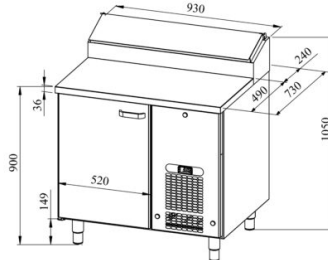

Leipomokylmävetolaatikosto PK KLE 910 (pelti 450*600mm)

- **Tuotekoodi:** PK KLE 910 (plaat 450*600mm)
- **Mitat, mm (l*s*k):** 930*730*900
- **Käyttölämpötila:** +2 +8
- **Kotelointiluokka:** IP44
- **Kylmäaine:** R290
- **Teho (kW):** 0,4
- **Taajuus (Hz):** 50
- **Jännite (V):** 220 - 230

- kylmävetolaatikosto on tarkoitettu elintarvikkeiden säilyttämiseksi lämpötilassa +2 °C ... +8 °C
- valmistettu ruostumattomasta teräksestä
- digitaalinen lämpötilanäyttö
- automaattinen sulatusjärjestelmä
- pikavaihdeettava kylmäkone
- työtason takareunassa korotettu kylmäallas, koko 5x (GN 1/6-150)
- kylmäaltaan peittää ruostumattomasta teräksestä kansi
- kaapissa on 9 paria ohjauskiskoja 450*600mm leipomopellille (ks. galleriaa)
- laitteen korkeus muutettavissa säädettävillä jaloilla välillä 855–915mm
- **Laitteelle mahdollista tilata:**
 - työtaso joko puusta, kivistä tai laminaatista
 - työtaso joko jauhoreunalla tai ilman jauhoreunaa