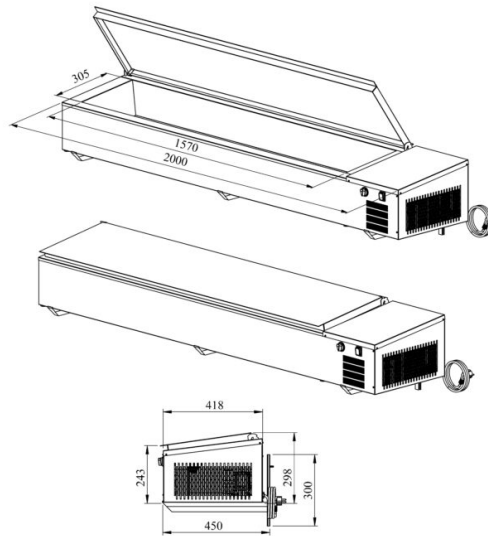

Seinälle asetettava kylmäallas PZA S 2000 1/1GN

- **Tuotekoodi:** PZA S 2000 1/1GN
- **Käyttölämpötila:** +2 +8
- **Kotelointiluokka:** IP44
- **Kylmäaine:** R290
- **Teho (kW):** 0,4
- **Taajuus (Hz):** 50
- **Jännite (V):** 220 - 230

- seinälle asetettava kylmäallas, tarkoitettu elintarvikkeiden säilyttämiseen
- kylmäallas, koko (9x) 1/3GN
- kylmäaltaan peittää ruostumattomasta teräksestä kansi
- allas viemäriiitännällä
- sisäänrakennettu kylmäkone
- mekaaninen termostaatti