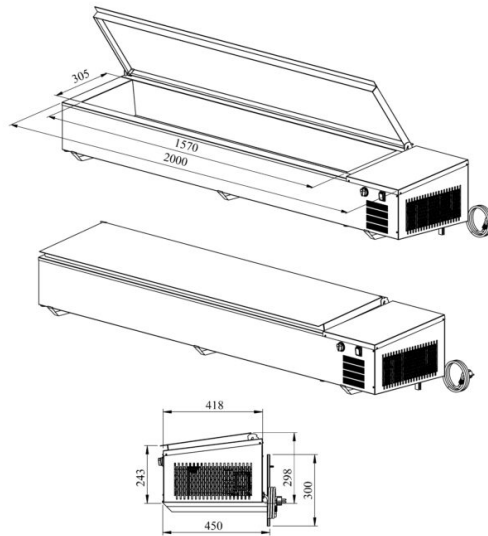

# Seinälle asetettava kylmäallas PZA S 2000 1/1GN

- **Tuotekoodi:** PZA S 2000 1/1GN
- **Käyttölämpötila:** +2 .... +8
- **Kotelointiluokka:** IP44
- **Kylmäaine:** R290
- **Teho (kW):** 0,4
- **Taajuus (Hz):** 50
- **Jännite (V):** 220 - 230

- seinälle asetettava kylmäallas, tarkoitettu elintarvikkeiden säilyttämiseen
- kylmäallas, koko (9x) 1/3GN
- kylmäaltaan peittää ruostumattomasta teräksestä kansi
- allas viemäriiitännällä
- sisäänrakennettu kylmäkone
- mekaaninen termostaatti