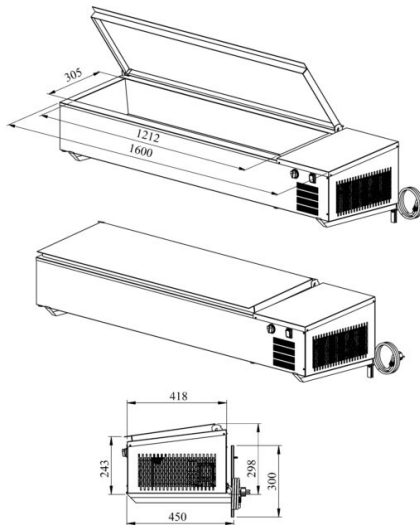

# Seinälle asetettava kylmäallas PZA S 1600 1/1GN

- **Tuotekoodi:** PZA S 1600 1/1GN
- **Käyttölämpötila:** +2 .... +8
- **Kotelointiluokka:** IP44
- **Kylmäaine:** R290
- **Teho (kW):** 0,4
- **Taajuus (Hz):** 50
- **Jännite (V):** 220 - 230

- seinälle asetettava kylmäallas, tarkoitettu elintarvikkeiden säilyttämiseen
- kylmäallas, koko (7x) 1/3GN
- kylmäaltaan peittää ruostumattomasta teräksestä kansi
- allas viemäriliitännällä
- sisäänrakennettu kylmäkone
- mekaaninen termostaatti