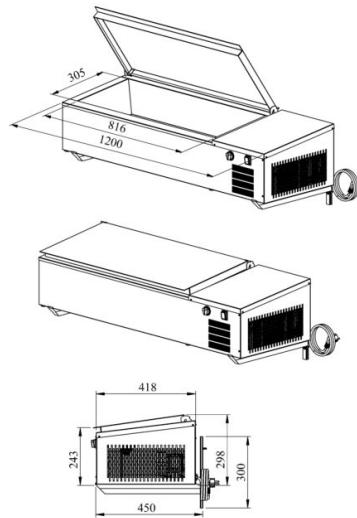

Seinälle asetettava kylmäallas PZA S 1200 1/1GN

- **Tuotekoodi:** PZA S 1200 1/1GN
- **Käyttölämpötila:** +2 +8
- **Kotelointiluokka:** IP44
- **Kylmäaine:** R290
- **Teho (kW):** 0,4
- **Taajuus (Hz):** 50
- **Jännite (V):** 220 - 230

- seinälle asetettava kylmäallas, tarkoitettu elintarvikkeiden säilyttämiseen
- kylmäallas, koko (4x) 1/3GN + (1x) 2/8GN
- kylmäaltaan peittää ruostumattomasta teräksestä kansi
- allas viemäriliitännällä
- sisäänrakennettu kylmäkone
- mekaaninen termostaatti