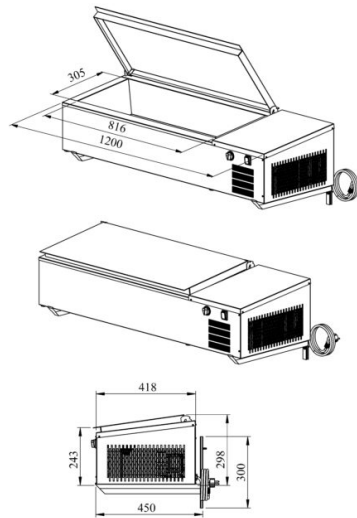

Seinälle asetettava kylmäallas PZA S 1200 1/1GN

- **Tuotekoodi:** PZA S 1200 1/1GN
- **Käyttölämpötila:** +2 +8
- **Kotelointiluokka:** IP44
- **Kylmäaine:** R290
- **Teho (kW):** 0,4
- **Taajuus (Hz):** 50
- **Jännite (V):** 220 - 230

- seinälle asetettava kylmäallas, tarkoitettu elintarvikkeiden säilyttämiseen
- kylmäallas, koko (4x) 1/3GN + (1x) 2/8GN
- kylmäaltaan peittää ruostumattomasta teräksestä kansi
- allas viemäriiitännällä
- sisäänrakennettu kylmäkone
- mekaaninen termostaatti