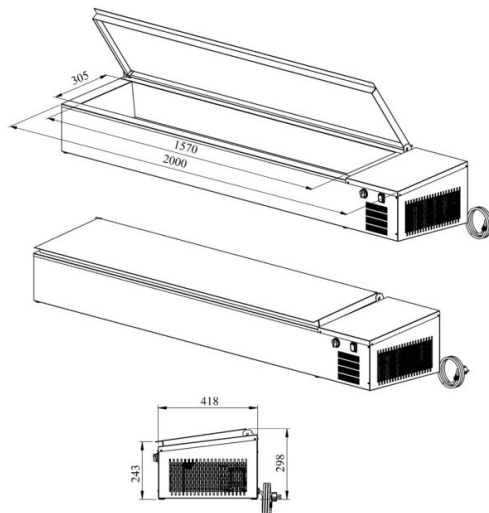

Pöydälle asetettava kylmäallas PZA 2000 1/1GN

- **Tuotekoodi:** PZA 2000 1/1GN
- **Käyttölämpötila:** +2 +8
- **Kotelointiluokka:** IP44
- **Kylmäaine:** R290
- **Teho (kW):** 0,4
- **Taajuus (Hz):** 50
- **Jännite (V):** 220 - 230

- pöydälle asetettava kylmäallas – työtason päälle asetettava, tarkoitettu elintarvikkeiden säilyttämiseen
- kylmäallas, koko (9x) 1/3GN
- kylmäaltaan peittää ruostumattomasta teräksestä kansi
- allas viemäriliitännällä
- sisäänrakennettu kylmäkone
- mekaaninen termostaatti