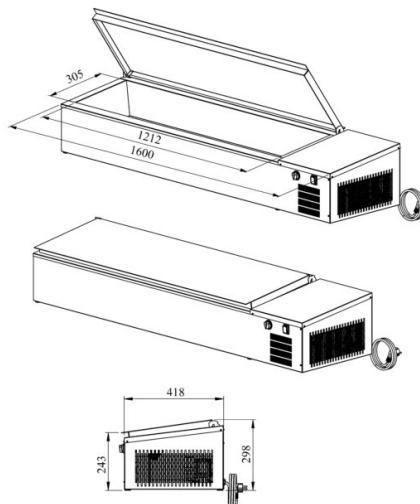

Pöydälle asetettava kylmäallas PZA 1600 1/1GN

- **Tuotekoodi:** PZA 1600 1/1GN
- **Käyttölämpötila:** +2 +8
- **Kotelointiluokka:** IP44
- **Kylmäaine:** R290
- **Teho (kW):** 0,4
- **Taajuus (Hz):** 50
- **Jännite (V):** 220 - 230

- pöydälle asetettava kylmäallas – työtason päälle asetettava, tarkoitettu elintarvikkeiden säilyttämiseen
- kylmäallas, koko (7x) 1/3GN
- kylmäaltaan peittää ruostumattomasta teräksestä kansi
- allas viemäriiitännällä
- sisäänrakennettu kylmäkone
- mekaaninen termostaatti