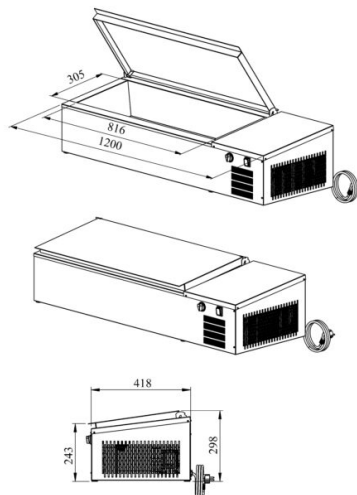

# Pöydälle asetettava kylmäallas PZA 1200 1/1GN

- **Tuotekoodi:** PZA 1200 1/1GN
- **Käyttölämpötila:** +2 .... +8
- **Kotelointiluokka:** IP44
- **Kylmäaine:** R290
- **Teho (kW):** 0,4
- **Taajuus (Hz):** 50
- **Jännite (V):** 220 - 230

- pöydälle asetettava kylmäallas – työtason päälle asetettava, tarkoitettu elintarvikkeiden säilyttämiseen
- kylmäallas, koko (4x) 1/3GN + (1x) 2/8GN
- kylmäaltaan peittää ruostumattomasta teräksestä kansi
- allas viemäriliitännällä
- sisäänrakennettu kylmäkone
- mekaaninen termostaatti