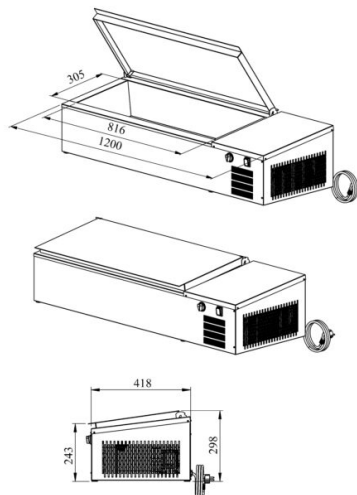

Pöydälle asetettava kylmäallas PZA 1200 1/1GN

- **Tuotekoodi:** PZA 1200 1/1GN
- **Käyttölämpötila:** +2 +8
- **Kotelointiluokka:** IP44
- **Kylmäaine:** R290
- **Teho (kW):** 0,4
- **Taajuus (Hz):** 50
- **Jännite (V):** 220 - 230

- pöydälle asetettava kylmäallas – työtason päälle asetettava, tarkoitettu elintarvikkeiden säilyttämiseen
- kylmäallas, koko (4x) 1/3GN + (1x) 2/8GN
- kylmäaltaan peittää ruostumattomasta teräksestä kansi
- allas viemäriiitännällä
- sisäänrakennettu kylmäkone
- mekaaninen termostaatti