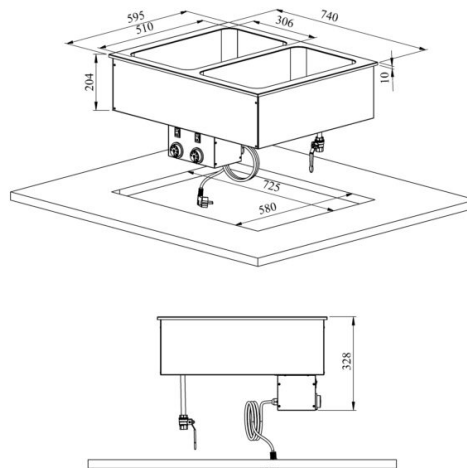

Drop-In lämpöallas DI LBM 2GN

- **Tuotekoodi:** DI LBM 2GN
- **Mõõdud mm:** 740*595*328
- **Käyttölämpötila:** +30...+95
- **Kotelointiluokka:** IP44
- **Teho (kW):** 1,1
- **Taajuus (Hz):** 50
- **Jännite (V):** 220 - 230

- lämpöallas on tarkoitettu ruoan lyhytaikaiseen tarjoiluun lämpötilassa +30°C ... +90°C
- valmistettu ruostumattomasta teräksestä
- lämpöallas, koko GN 1/1-150 (2 kpl)
- integroitava työtasolle tai kehykseen
- altaan pohjassa viemäriiliitäntä venttiilillä
- lämpötilan säätö termostaatilla
- **Laitteelle mahdollista tilata:**
 - erilaisia ylätasoja (ks. ylä- ja antotasot tuoteryhmästä)
 - allas syvyydeltään 210mm