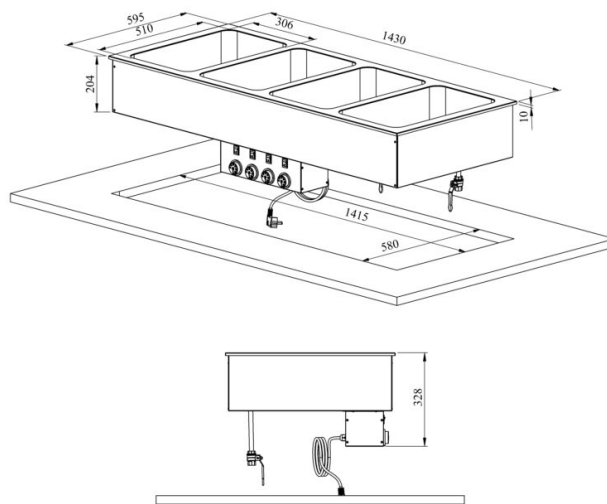

Drop-In lämpöallas DI LBM 4GN

- **Tuotekoodi:** DI LBM 4GN
- **Mõõdud mm:** 1430*595*328
- **Käyttölämpötila:** +30...+95
- **Kotelointiluokka:** IP44
- **Teho (kW):** 2,2
- **Taajuus (Hz):** 50
- **Jännite (V):** 220 - 230

- lämpöallas on tarkoitettu ruoan lyhytaikaiseen tarjoiluun lämpötilassa +30°C ... +90°C
- valmistettu ruostumattomasta teräksestä
- lämpöallas, koko GN 1/1-150 (4 kpl)
- integroitava työtasolle tai kehykseen
- altaan pohjassa viemäriiliitäntä venttiilillä
- lämpötilan säätö termostaatilla
- **Laitteelle mahdollista tilata:**
 - erilaisia ylätasoja (ks. ylä- ja antotasot tuoteryhmästä)
 - allas syvyydeltään 210mm