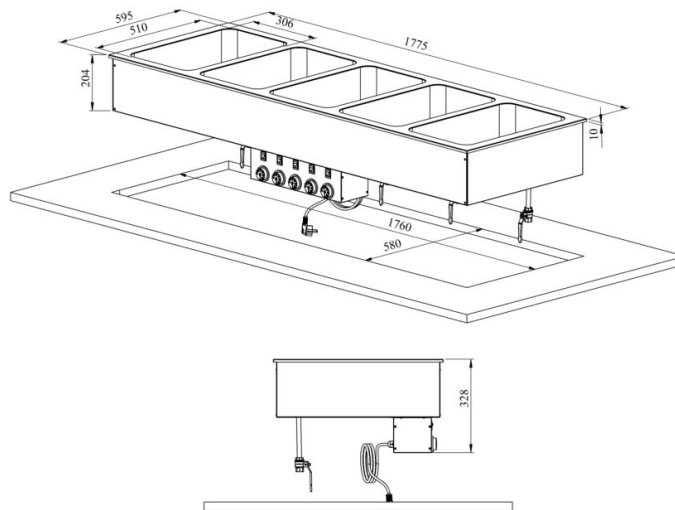

# Drop-In lämpöallas DI LBM 5GN

- **Tuotekoodi:** DI LBM 5GN
- **Mõõdud mm:** 1775\*595\*328
- **Käyttölämpötila:** +30...+95
- **Kotelointiluokka:** IP44
- **Teho (kW):** 2,75
- **Taajuus (Hz):** 50
- **Jännite (V):** 220 - 230

- lämpöallas on tarkoitettu ruoan lyhytaikaiseen tarjoiluun lämpötilassa +30°C ... +90°C
- valmistettu ruostumattomasta teräksestä
- lämpöallas, koko GN 1/1-150 (5 kpl)
- integroitava työtasolle tai kehykseen
- altaan pohjassa viemäriiliitäntä venttiilillä
- lämpötilan säätö termostaatilla
- **Laitteelle mahdollista tilata:**
  - erilaisia ylätasoja (ks. ylä- ja antotasot tuoteryhmästä)
  - allas syvyydeltään 210mm