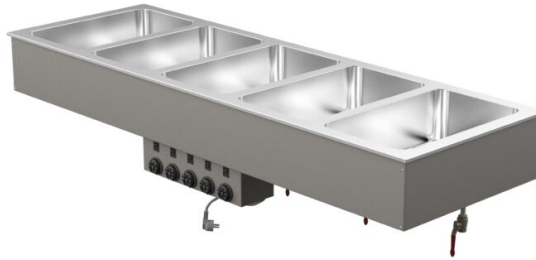

# Drop-In lämpöallas DI LBM 5GN

- **Tuotekoodi:** DI LBM 5GN
- **Mõõdud mm:** 1775\*595\*328
- **Käyttölämpötila:** +30...+95
- **Kotelointiluokka:** IP44
- **Teho (kW):** 2,75
- **Taajuus (Hz):** 50
- **Jännite (V):** 220 - 230

- lämpöallas on tarkoitettu ruoan lyhytaikaiseen tarjoiluun lämpötilassa +30°C ... +90°C
- valmistettu ruostumattomasta teräksestä
- lämpöallas, koko GN 1/1-150 (5 kpl)
- integroitava työtasolle tai kehykseen
- altaan pohjassa viemäriiliitäntä venttiilillä
- lämpötilan säätö termostaatilla
- **Laitteelle mahdollista tilata:**
  - erilaisia ylätasoja (ks. ylä- ja antotasot tuoteryhmästä)
  - allas syvyydeltään 210mm