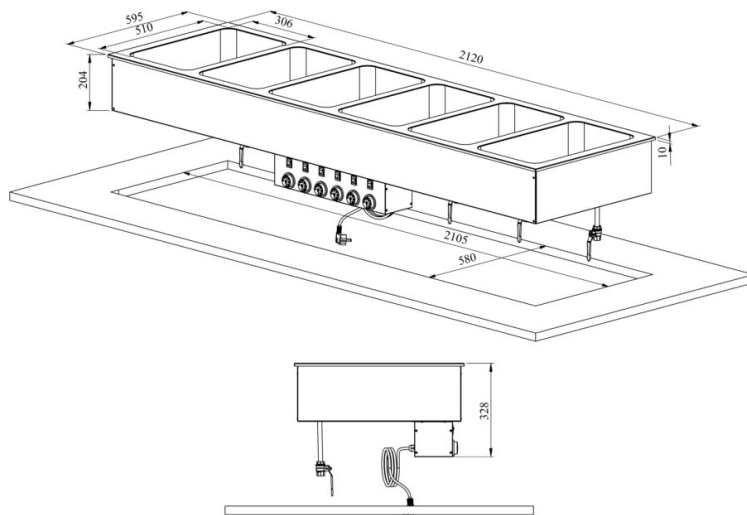

Drop-In lämpöallas DI LBM 6GN

- **Tuotekoodi:** DI LBM 6GN
- **Mõõdud mm:** 2120*595*328
- **Käyttölämpötila:** +30...+95
- **Kotelointiluokka:** IP44
- **Teho (kW):** 3,3
- **Taajuus (Hz):** 50
- **Jännite (V):** 220 - 230

- lämpöallas on tarkoitettu ruoan lyhytaikaiseen tarjoiluun lämpötilassa +30°C ... +90°C
- valmistettu ruostumattomasta teräksestä
- lämpöallas, koko GN 1/1-150 (6 kpl)
- integroitava työtasolle tai kehykseen
- altaan pohjassa viemäriiliitäntä venttiilillä
- lämpötilan säätö termostaatilla
- **Laitteelle mahdollista tilata:**
 - erilaisia ylätasoja (ks. ylä- ja antotasot tuoteryhmästä)
 - allas syvyydeltään 210mm