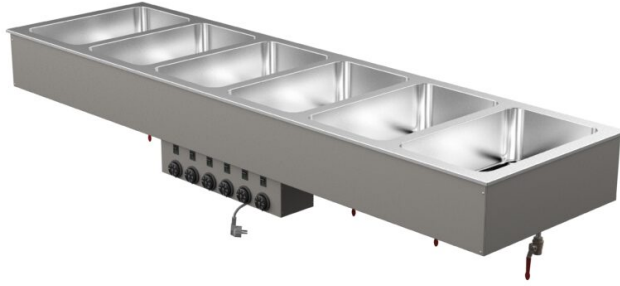

Drop-In lämpöallas DI LBM 6GN

- **Tuotekoodi:** DI LBM 6GN
- **Mõõdud mm:** 2120*595*328
- **Käyttölämpötila:** +30...+95
- **Kotelointiluokka:** IP44
- **Teho (kW):** 3,3
- **Taajuus (Hz):** 50
- **Jännite (V):** 220 - 230

- lämpöallas on tarkoitettu ruoan lyhytaikaiseen tarjoiluun lämpötilassa +30°C ... +90°C
- valmistettu ruostumattomasta teräksestä
- lämpöallas, koko GN 1/1-150 (6 kpl)
- integroitava työtasolle tai kehykseen
- altaan pohjassa viemärikiitäntä venttiilillä
- lämpötilan säätö termostaatilla
- **Laitteelle mahdollista tilata:**
 - erilaisia ylätasoja (ks. ylä- ja antotasot tuoteryhmästä)
 - allas syvyydeltään 210mm