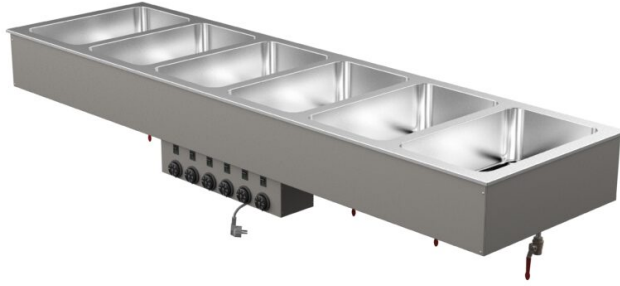

Drop-In lämpöallas DI LBM 6GN

- **Tuotekoodi:** DI LBM 6GN
- **Mõõdud mm:** 2120*595*328
- **Käyttölämpötila:** +30...+95
- **Kotelointiluokka:** IP44
- **Teho (kW):** 3,3
- **Taajuus (Hz):** 50
- **Jännite (V):** 220 - 230

- lämpöallas on tarkoitettu ruoan lyhytaikaiseen tarjoiluun lämpötilassa +30°C ... +90°C
- valmistettu ruostumattomasta teräksestä
- lämpöallas, koko GN 1/1-150 (6 kpl)
- integroitava työtasolle tai kehykseen
- altaan pohjassa viemäriiliitäntä venttiilillä
- lämpötilan säätö termostaatilla
- **Laitteelle mahdollista tilata:**
 - erilaisia ylätasoja (ks. ylä- ja antotasot tuoteryhmästä)
 - allas syvyydeltään 210mm