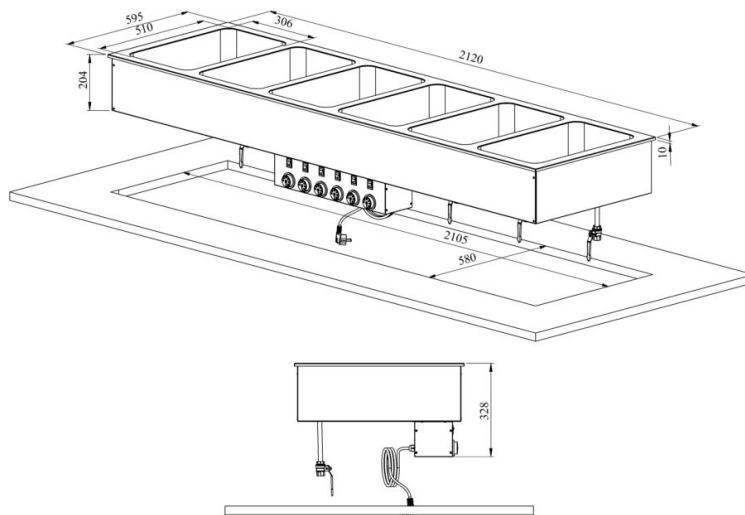

Drop-In lämpöallas DI LBM 6GN

- **Tuotekoodi:** DI LBM 6GN
- **Mõõdud mm:** 2120*595*328
- **Käyttölämpötila:** +30...+95
- **Kotelointiluokka:** IP44
- **Teho (kW):** 3,3
- **Taajuus (Hz):** 50
- **Jännite (V):** 220 - 230

- lämpöallas on tarkoitettu ruoan lyhytaikaiseen tarjoiluun lämpötilassa +30°C ... +90°C
- valmistettu ruostumattomasta teräksestä
- lämpöallas, koko GN 1/1-150 (6 kpl)
- integroitava työtasolle tai kehykseen
- altaan pohjassa viemärikiitäntä venttiilillä
- lämpötilan säätö termostaatilla
- **Laitteelle mahdollista tilata:**
 - erilaisia ylätasoja (ks. ylä- ja antotasot tuoteryhmästä)
 - allas syvyydeltään 210mm