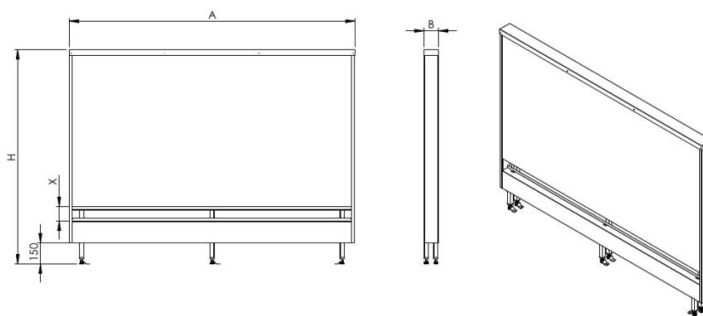

Vahesein - elektrikarbiku võimalusega

- valmistatud kvaliteetsest roostevabast terasest
- töötsoonide ja seadmete eraldamiseks
- vaheseinas on kanal kaablikarbikute paigaldamiseks
- kanali tagune on avatud lihtsamaks kaablite paigaldamiseks
- jalad on varustatud pörandakinnitustega