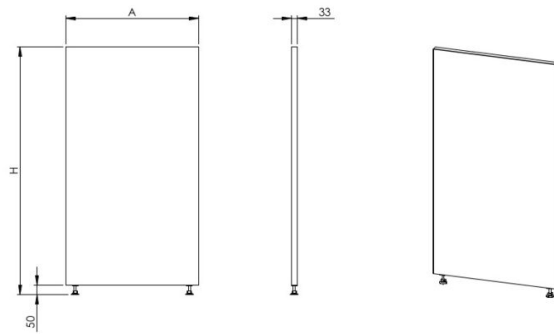

Õhuke vahesein

- valmistatud kvaliteetsest roostevabast terasest
- töötsoonide ja seadmete eraldamiseks
- jalad on reguleeritavate taldmikega