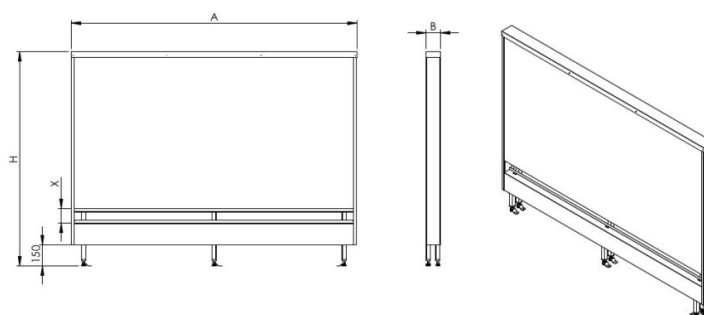

Vahesein - elektrikarbiku võimalusega

- valmistatud kvaliteetsest roostevabast terasest
- töötoonide ja seadmete eraldamiseks
- vaheseinas on kanal kaablikarbikute paigaldamiseks
- kanali tagune on avatud lihtsamaks kaablite paigaldamiseks
- jalad on varustatud põrandakinnitustega