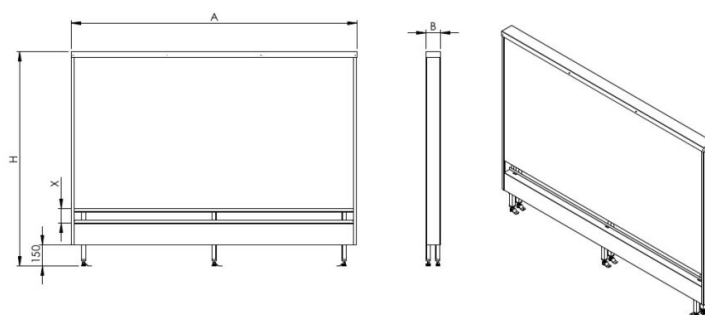

# Vahesein - elektrikarbiku võimalusega

- valmistatud kvaliteetsest roostevabast terasest
- töötsoonide ja seadmete eraldamiseks
- vaheseinas on kanal kaablikarbikute paigaldamiseks
- kanali tagune on avatud lihtsamaks kaablite paigaldamiseks
- jalad on varustatud pörandakinnitustega