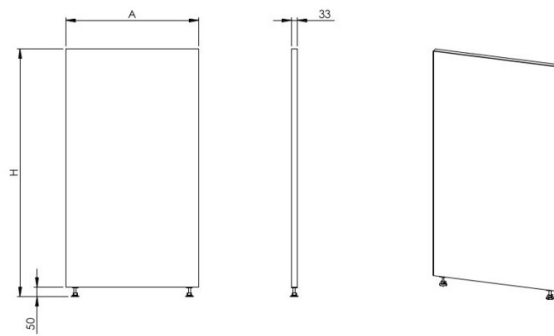

Õhuke vahesein

- valmistatud kvaliteetsest roostevabast terasest
- töötsoonide ja seadmete eraldamiseks
- jalad on reguleeritavate taldmikega