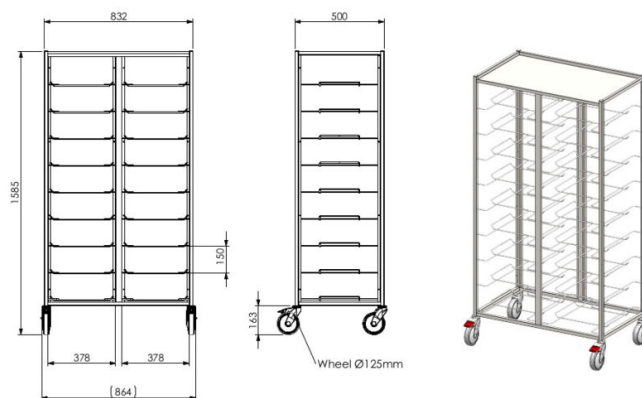

Kandikukäru Togi P18

- **Toote kood:** Togi P18

- roostevabast terasest konstruktsioon
- mahutab 18 kandikut
- neljast rattast kahel on pidurid

[Tehniline joonis PDF-fail](#)