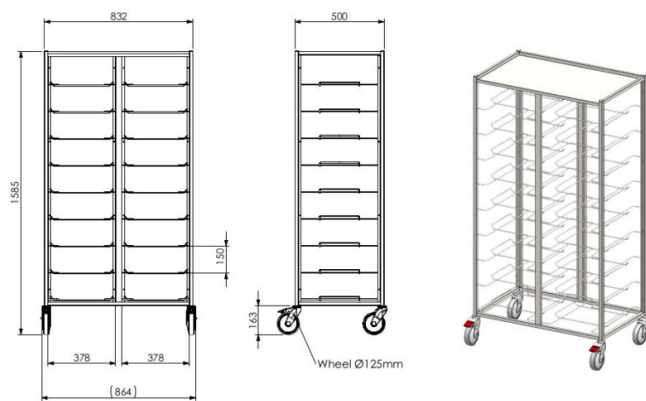

Kandikukäru Togi P18

- **Toote kood:** Togi P18

- roostevabast terasest konstruktsioon
- mahutab 18 kandikut
- neljast rattast kahel on pidurid

[Tehniline joonis PDF-fail](#)