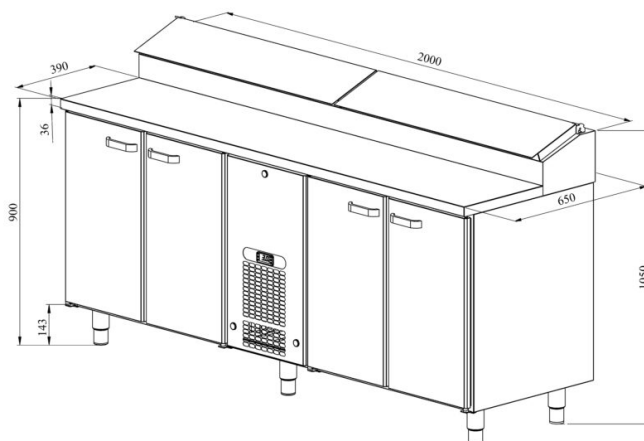

# Külmsahtlikapid pitsale KLE 2040

- **Toote kood:** KLE 2040
- **Mõõdud mm (laius\*sügavus\*kõrgus):** 2000x650x900
- **Töötemperatuur:** +2 .... +8
- **Kaitseaste:** IP44
- **Külmaaine:** R290
- **Võimsus (Kw):** 0,6
- **Sagedus (Hz):** 50
- **Pinge (V):** 220 - 230

- külmsahtlikapp on mõeldud toiduainete säilitamiseks temperatuuril +2° kuni +8°C
- valmistatud roostevabast terasest
- digitaalne temperatuurinäidik
- automaatne sulatussüsteem
- külmaagregaat kiirvahetatav
- töötasapinna tagaservas kõrgendatud külmsüvend mõõdus 11x (GN 1/6-150)
- külmsüvendit katab roostevabast terasest kaas
- kapis on 8 paari juhtsiine GN nõudele või riul (vt.galeriid)
- seadme kõrgus muudetav reguleeritavatest jalgadest vahemikus 855mm kuni 915mm