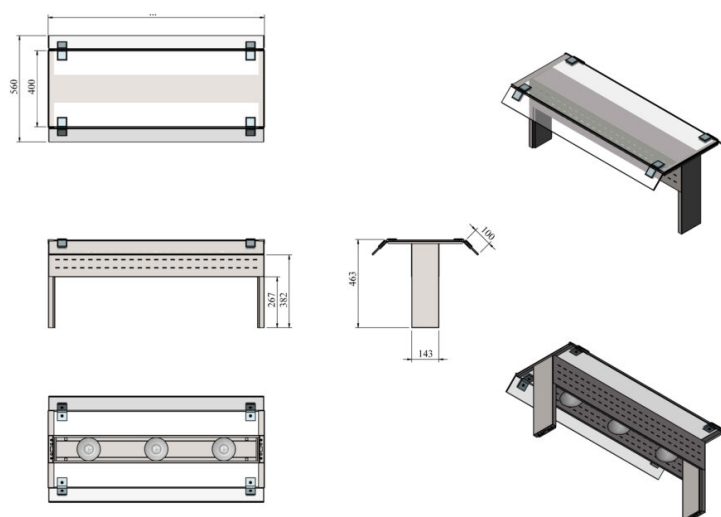

# Ülatasapind nurga klaaside ja soojalampidega UTP GA SL

- **Toote kood:** UTP GA SL

- konstruktsioon roostevabast terasest
- võimalik tellida paigaldatuna tootele või paigaldada juba olemasolevale tootele
- soojalambid tasapinna all
- sirge, kahepoolne pritsmekaitse karastatud klaasist
- **Ülatasapinda võimalik tellida:**
  - erinevates mõõtudes