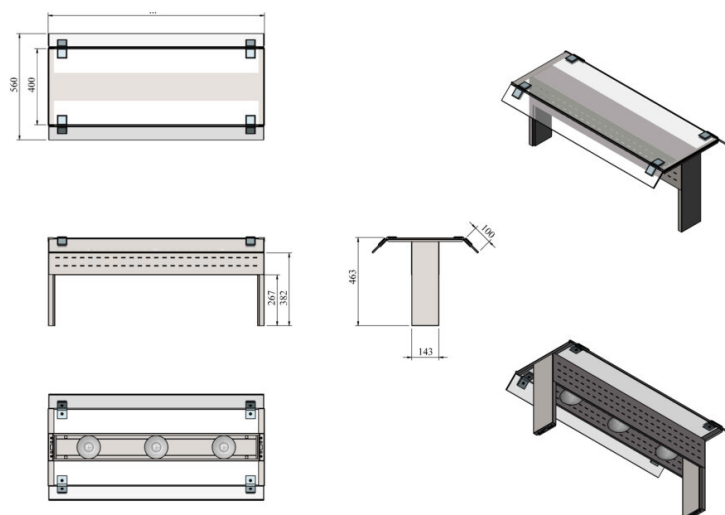

Ülatasapind nurga klaaside ja soojalampidega UTP GA SL

- **Toote kood:** UTP GA SL

- konstruktsioon roostevabast terasest
- võimalik tellida paigaldatuna tootele või paigaldada juba olemasolevale tootele
- soojalambid tasapinna all
- sirge, kahepoolne pritsmekaitse karastatud klaasist
- **Ülatasapinda võimalik tellida:**
 - erinevates mõõtudes