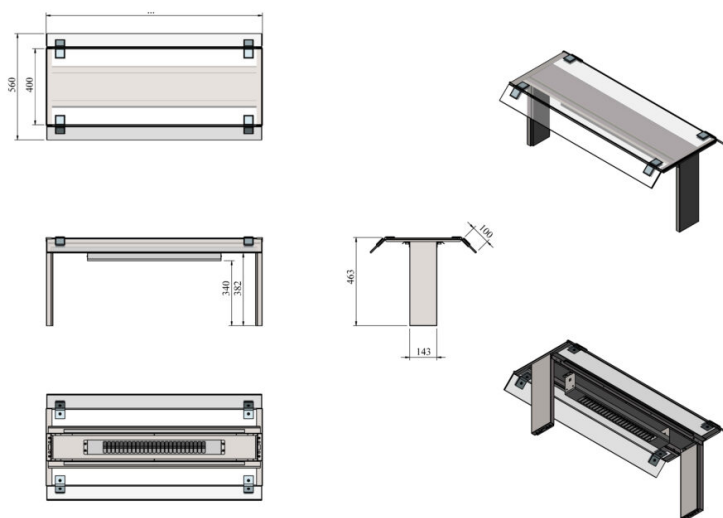

# Ülatasapind nurga klaaside ja kiirguriga UTP GA KR

- **Toote kood:** UTP GA KR

- konstruktsioon roostevabast terasest
- võimalik tellida paigaldatuna tootele või paigaldada juba olemasolevale tootele
- LED- valgustus ja soojakiirgur tasapinna all
- sirge, kahepoolne pritsmekaitse karastatud klaasist
- **Ülatasapinda võimalik tellida:**
  - erinevates mõõtudes