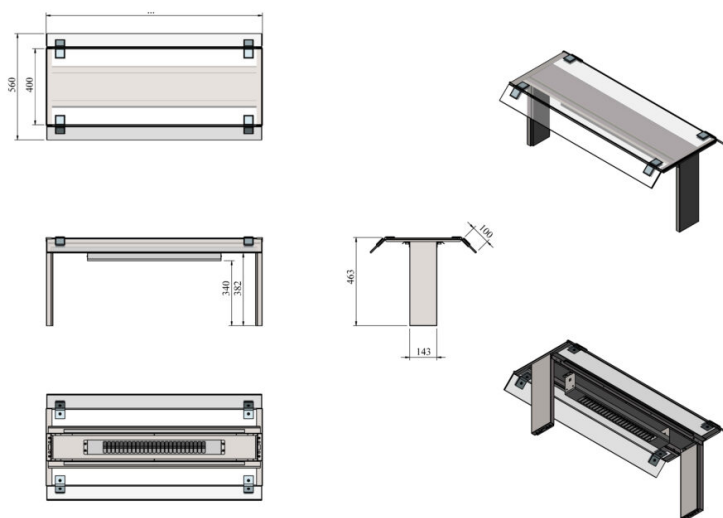

Ülatasapind nurga klaaside ja kiirguriga UTP GA KR

- **Toote kood:** UTP GA KR

- konstruktsioon roostevabast terasest
- võimalik tellida paigaldatuna tootele või paigaldada juba olemasolevale tootele
- LED- valgustus ja soojakiirgur tasapinna all
- sirge, kahepoolne pritsmekaitse karastatud klaasist
- **Ülatasapinda võimalik tellida:**
 - erinevates mõõtudes