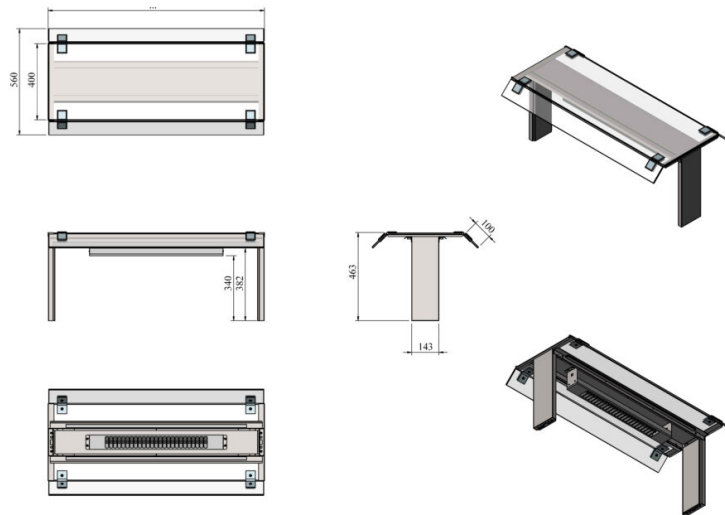

Ülatasapind nurga klaaside ja kiirguriga UTP GA KR

- **Toote kood:** UTP GA KR

- konstruktsioon roostevabast terasest
- võimalik tellida paigaldatuna tootele või paigaldada juba olemasolevale tootele
- LED- valgustus ja soojakiirgur tasapinna all
- sirge, kahepoolne pritsmekaitse karastatud klaasist
- **Ülatasapinda võimalik tellida:**
 - erinevates mõõtudes