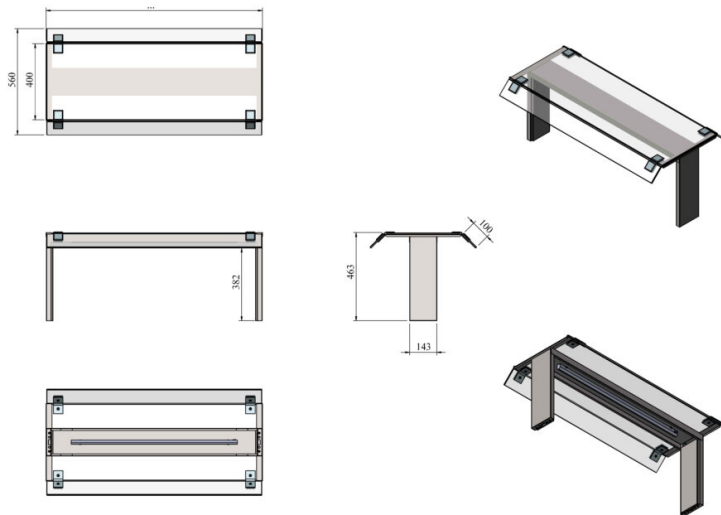

Ülatasapind nurga klaasidega UTP GA

- **Toote kood:** UTP GA

- konstruktsioon roostevabast terasest
- võimalik tellida paigaldatuna tootele või paigaldada juba olemasolevale tootele
- LED- valgustus tasapinna all
- sirge, kahepoolne pritsmekaitse karastatud klaasist
- **Ülatasapinda võimalik tellida:**
 - erinevates mõõtudes