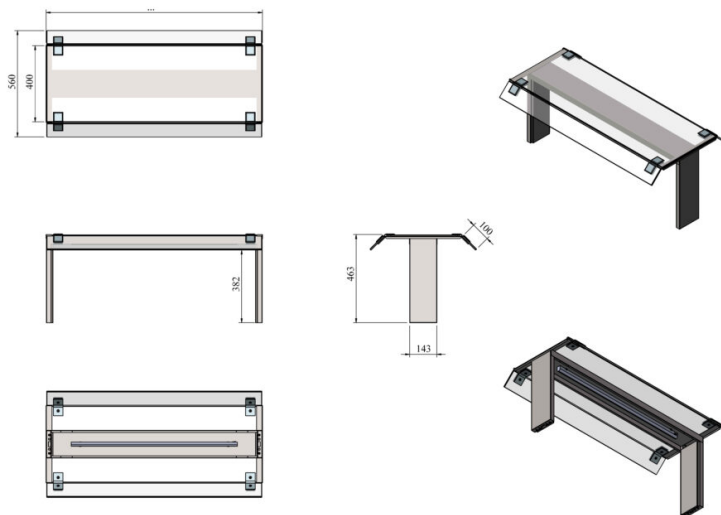

# Ülatasapind nurga klaasidega UTP GA

- **Toote kood:** UTP GA

- konstruktsioon roostevabast terasest
- võimalik tellida paigaldatuna tootele või paigaldada juba olemasolevale tootele
- LED- valgustus tasapinna all
- sirge, kahepoolne pritsmekaitse karastatud klaasist
- **Ülatasapinda võimalik tellida:**
  - erinevates mõõtudes