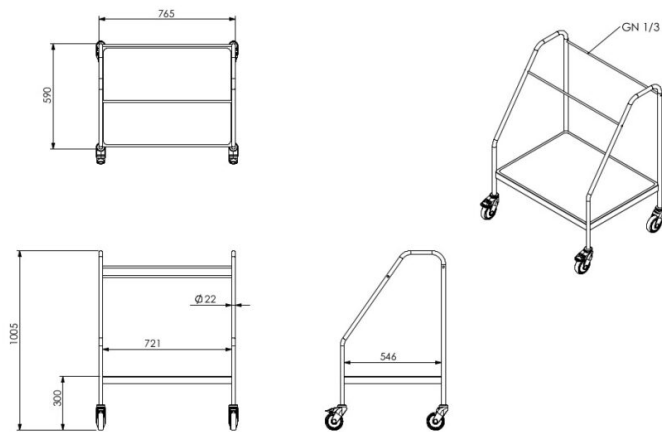

Kandiku- ja sögiriistakäru TRV 75

- **Toote kood:** TRV 75

- roostevabast terasest käru kandikute ja sögiriistade ladustamiseks
- ülemine riiul mahutab neli GN 1/3 nõud
- sõltuvalt kandikute suurusest mahutab käru ca. 200 kandikut
- tasapinnal servakõrgendus
- käru rataste diameeter 100mm (2 tk lukustatavad), rattad kuullaagritega
- GN nõud ja kandikud ei kuulu komplekti