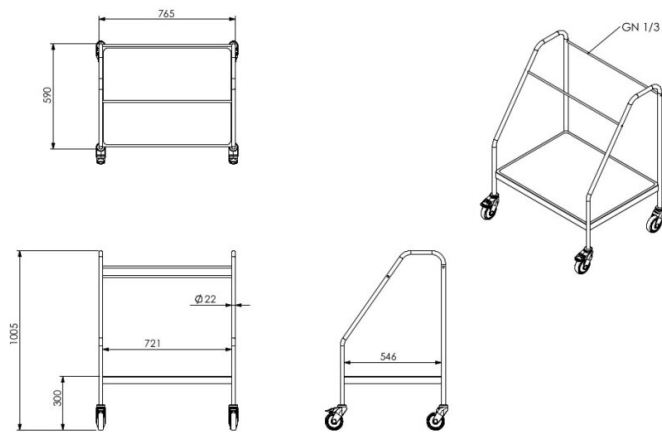

Kandiku- ja söögiriistakäru TRV 75

- **Toote kood:** TRV 75

- roostevabast terasest käru kandikute ja söögiriistade ladustamiseks
- ülemine riiul mahutab neli GN 1/3 nõud
- sõltuvalt kandikute suurusest mahutab käru ca. 200 kandikut
- tasapinnal servakõrgendus
- käru rataste diameeter 100mm (2 tk lukustatavad), rattad kuullaagritega
- GN nõud ja kandikud ei kuulu komplekti