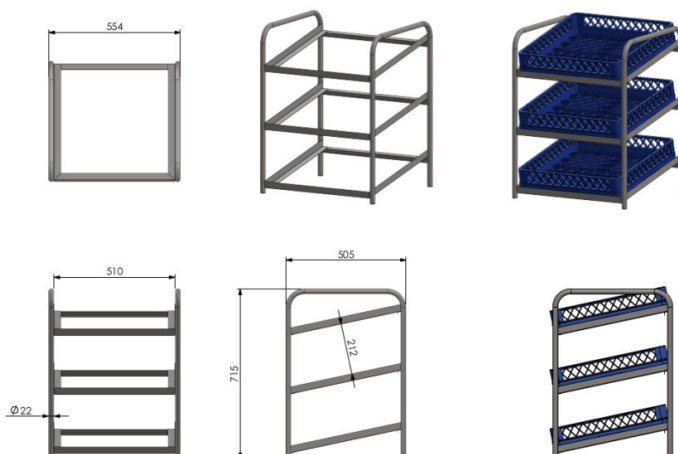

Lauapealne riul AKT 33 SQ

- **Toote kood:** AKT 33 SQ
- **Mõõdud mm (laius*sügavus*kõrgus):** 554*505*715

- roostevabast terasest konstruktsioon
- paigutatakse töötasapinnale
- kaldsiinid klaasikorvidele, mõõdus 500x500mm (korvid ei kuulu komplekti)
- siinide otstes kõrgendused, takistavad korvide välja libisemist
- mahutab 3 korvi