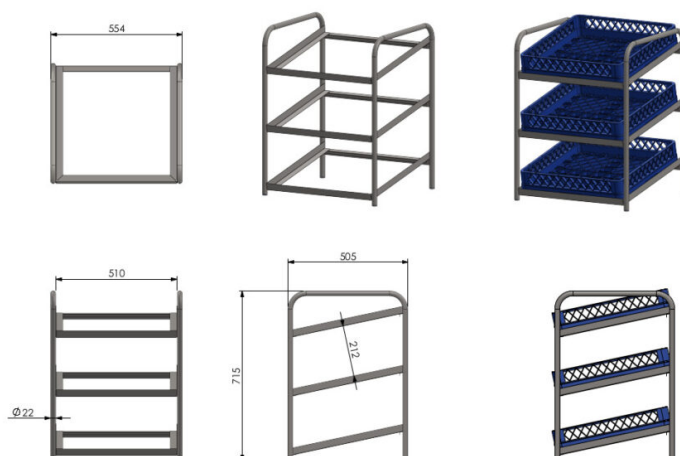

Lauapealne riul AKT 33 SQ

- **Toote kood:** AKT 33 SQ
- **Mõõdud mm (laius*sügavus*kõrgus):** 554*505*715

- roostevabast terasest konstruktsioon
- paigutatakse töötasapinnale
- kaldsiinid klaasikorvidele, mõõdus 500x500mm (korvid ei kuulu komplekti)
- siinide otstes kõrgendused, takistavad korvide välja libisemist
- mahutab 3 korvi