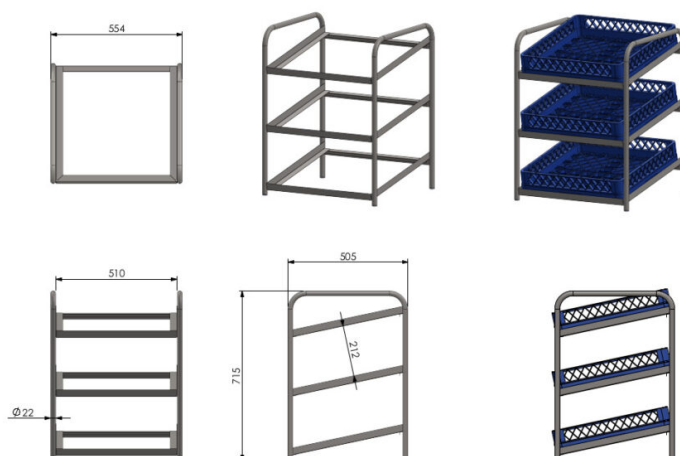

# Lauapealne riul AKT 33 SQ

- **Toote kood:** AKT 33 SQ
- **Mõõdud mm (laius\*sügavus\*kõrgus):** 554\*505\*715

- roostevabast terasest konstruktsioon
- paigutatakse töötasapinnale
- kaldsiinid klaasikorvidele, mõõdus 500x500mm (korvid ei kuulu komplekti)
- siinide otstes kõrgendused, takistavad korvide välja libisemist
- mahutab 3 korvi