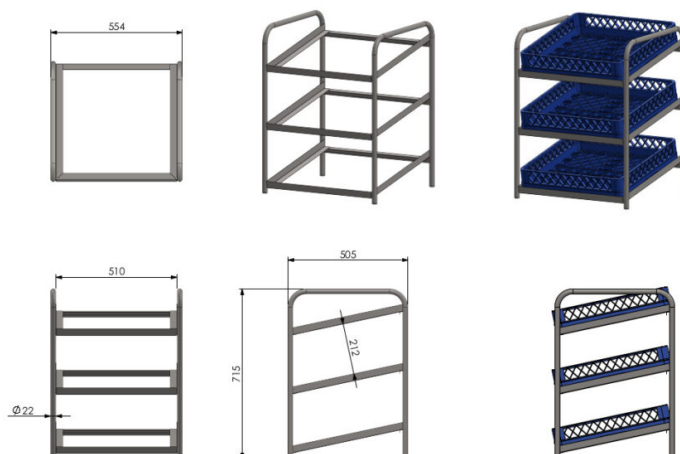

Lauapealne riul AKT 33 SQ

- **Toote kood:** AKT 33 SQ
- **Mõõdud mm (laius*sügavus*kõrgus):** 554*505*715

- roostevabast terasest konstruktsioon
- paigutatakse töötasapinnale
- kaldsiinid klaasikorvidele, mõõdus 500x500mm (korvid ei kuulu komplekti)
- siinide otstes kõrgendused, takistavad korvide välja libisemist
- mahutab 3 korvi