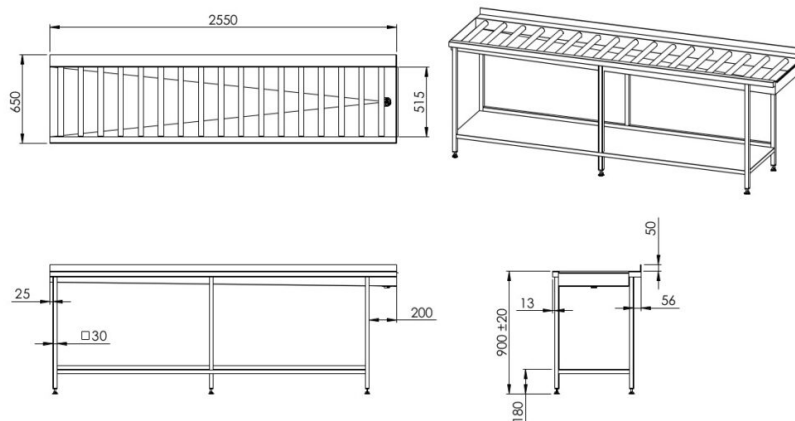

# Järelpesulaud 2550 pikad rullid

- **Toote kood:** JPL 2550 pikad rullid

- roostevabast terasest töötasapind
- tasapinna tagaservas pritsmekaitse standart kõrgus 50mm (võimalik tellida kuni 200mm)
- laual pesumasina liides (NB! liides vastavalt pesumasina margile, klient annab info)
- rullikud on kogu korvi laiused
- vanni põhi on äravoolupoole kaldus
- äravooluava Ø50
- töölaua raam roostevabast terasest nelikanttorudest (30×30mm)
- laua kõrgus muudetav reguleeritavatest jalgadest +/- 20mm
- laud on varustatud alusriiuliga

## Järelpesulauale võimalik tellida:

- perforeeritud alusriiul
- ilma riiulita

**RESTMEC**