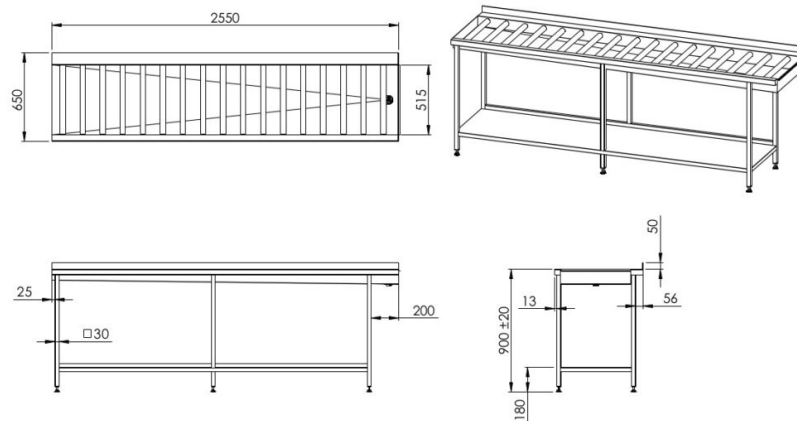

# Järelpesulaud 2550 pikad rullid

- **Toote kood:** JPL 2550 pikad rullid

- roostevabast terasest töötasapind
- tasapinna tagaservas pritsmekaitse standart kõrgus 50mm (võimalik tellida kuni 200mm)
- laual pesumasina liides (NB! liides vastavalt pesumasina margile, klient annab info)
- rullikud on kogu korvi laiused
- vanni põhi on äravoolupoole kaldus
- äravooluava Ø50
- töölaua raam roostevabast terasest nelikanttorudest (30×30mm)
- laua kõrgus muudetav reguleeritavatest jalgadest +/- 20mm
- laud on varustatud alusriiuliga

## Järelpesulauale võimalik tellida:

- perforeeritud alusriiul
- ilma riiulita

**RESTMEC**