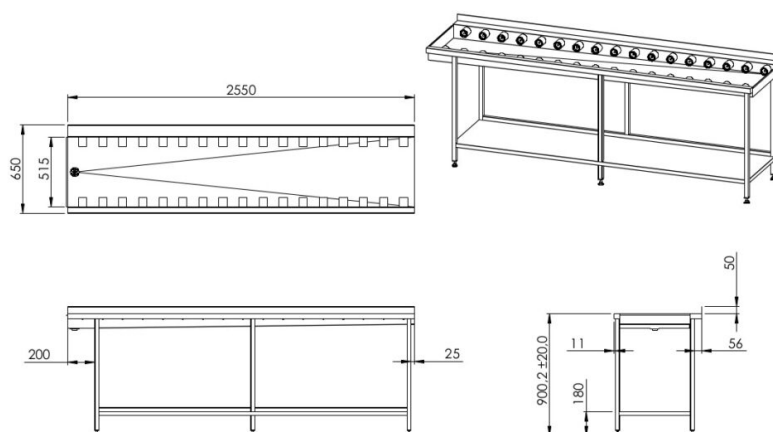

Järelpesulaud 2550 lühikesed rullid

- **Toote kood:** JPL 2550 lühikesed rullid

- roostevabast terasest töötasapind
- tasapinna tagaservas pritsmekaitse standart kõrgus 50mm (võimalik tellida kuni 200mm)
- laual pesumasina liides (NB! liides vastavalt pesumasina margile, klient annab info)
- vanni põhi on äravoolupoole kaldus
- äravooluava Ø50
- töölaua raam roostevabast terasest nelikanttorudest (30×30mm)
- laua kõrgus muudetav reguleeritavatest jalgadest +/- 20mm

Järelpesulauale võimalik tellida:

- perforeeritud alusriiul
- ilma riiulita
- sodisõel
- kuulkraani

RESTMEC