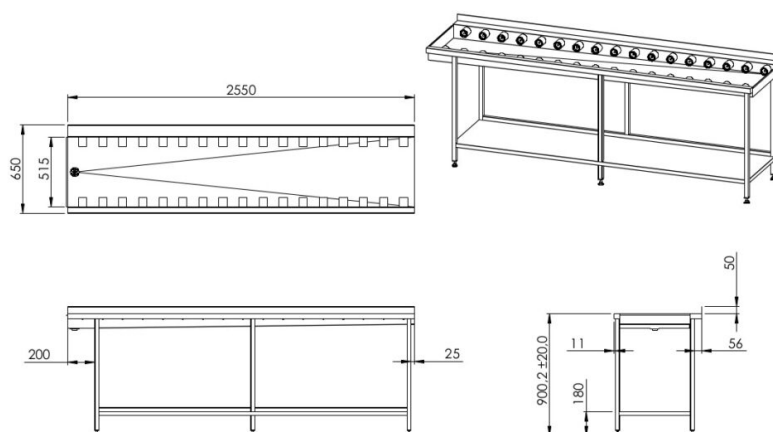

Järeipesulaud 2550 lühikesed rullid

- **Toote kood:** JPL 2550 lühikesed rullid

- roostevabast terasest töötasapind
- tasapinna tagaservas pritsmekaitse standart kõrgus 50mm (võimalik tellida kuni 200mm)
- laual pesumasina liides (NB! liides vastavalt pesumasina margile, klient annab info)
- vanni põhi on äravoolupoole kaldus
- äravooluava Ø50
- töölaua raam roostevabast terasest nelikanttorudest (30×30mm)
- laua kõrgus muudetav reguleeritavatest jalgadest +/- 20mm

Järeipesulauale võimalik tellida:

- perforeeritud alusriiul
- ilma riiulita
- sodisõel
- kuulkraani

RESTMEC