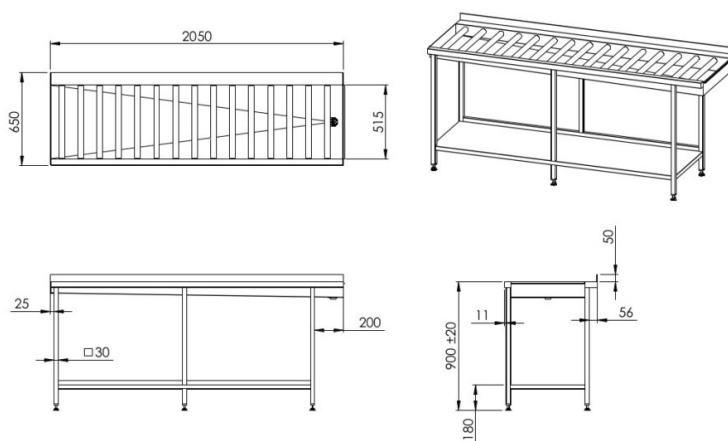

Järelpesulaud 2050 pikad rullid

- **Toote kood:** JPL 2050 pikad rullid

- roostevabast terasest töötasapind
- tasapinna tagaservas pritsmekaitse standart kõrgus 50mm (võimalik tellida kuni 200mm)
- laual pesumasina liides (NB! liides vastavalt pesumasina margile, klient annab info)
- rullikud on kogu korvi laiused
- vanni põhi on äravoolupoole kaldus
- äravooluava Ø50
- töölaua raam roostevabast terasest nelikanttorudest (30×30mm)
- laua kõrgus muudetav reguleeritavatest jalgadest +/- 20mm
- laud on varustatud alusriiuliga

Järelpesulauale võimalik tellida:

- perforeeritud alusriiul
- ilma riiulita

RESTMEC

Järeldesulaud 2050 pikad rullid

- sodisõel
- kuulkraani