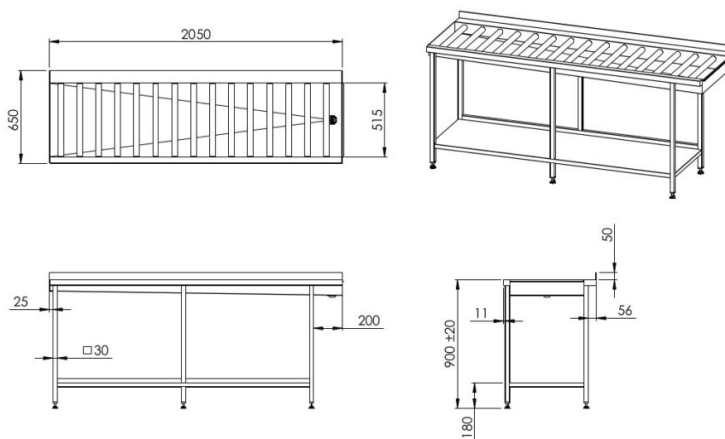

Järelpesulaud 2050 pikad rullid

- **Toote kood:** JPL 2050 pikad rullid

- roostevabast terasest töötasapind
- tasapinna tagaservas pritsmekaitse standart kõrgus 50mm (võimalik tellida kuni 200mm)
- laual pesumasina liides (NB! liides vastavalt pesumasina margile, klient annab info)
- rullikud on kogu korvi laiused
- vanni põhi on äravoolupoole kaldus
- äravooluava Ø50
- töölaua raam roostevabast terasest nelikanttorudest (30×30mm)
- laua kõrgus muudetav reguleeritavatest jalgadest +/- 20mm
- laud on varustatud alusriiuliga

Järelpesulauale võimalik tellida:

- perforeeritud alusriiul
- ilma riitulita

RESTMEC

Järeldesulaud 2050 pikad rullid

- sodisõel
- kuulkraani