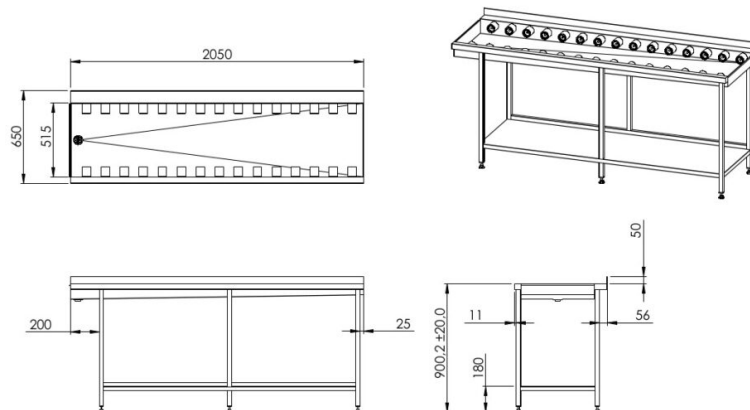

# Järeipesulaud 2050 lühikesed rullid

- **Toote kood:** JPL 2050 lühikesed rullid

- roostevabast terasest töötasapind
- tasapinna tagaservas pritsmekaitse standart kõrgus 50mm (võimalik tellida kuni 200mm)
- laual pesumasina liides (NB! liides vastavalt pesumasina margile, klient annab info)
- vanni põhi on äravoolupoole kaldus
- äravooluava Ø50
- töölaua raam roostevabast terasest nelikanttorudest (30×30mm)
- laua kõrgus muudetav reguleeritavatest jalgadest +/- 20mm

## Järeipesulauale võimalik tellida:

- perforeeritud alusriiul
- ilma riiulita
- sodisõel
- kuulkraani

**RESTMEC**