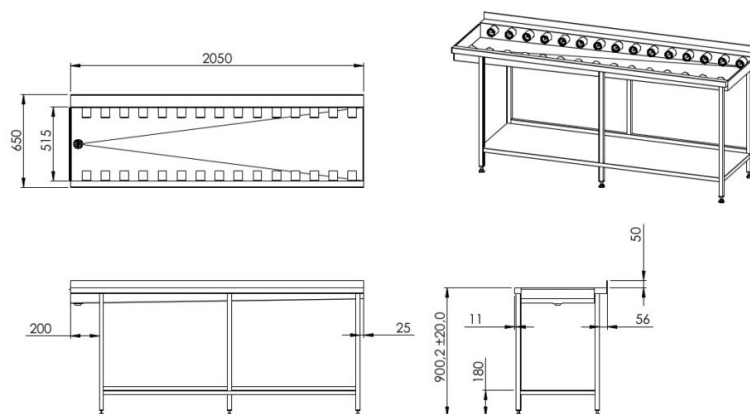

Järeipesulaud 2050 lühikesed rullid

- **Toote kood:** JPL 2050 lühikesed rullid

- roostevabast terasest töötasapind
- tasapinna tagaservas pritsmekaitse standart kõrgus 50mm (võimalik tellida kuni 200mm)
- laual pesumasina liides (NB! liides vastavalt pesumasina margile, klient annab info)
- vanni põhi on äravoolupoole kaldus
- äravooluava Ø50
- töölaua raam roostevabast terasest nelikanttorudest (30×30mm)
- laua kõrgus muudetav reguleeritavatest jalgadest +/- 20mm

Järeipesulauale võimalik tellida:

- perforeeritud alusriiul
- ilma riiulita
- sodisõel
- kuulkraani

RESTMEC