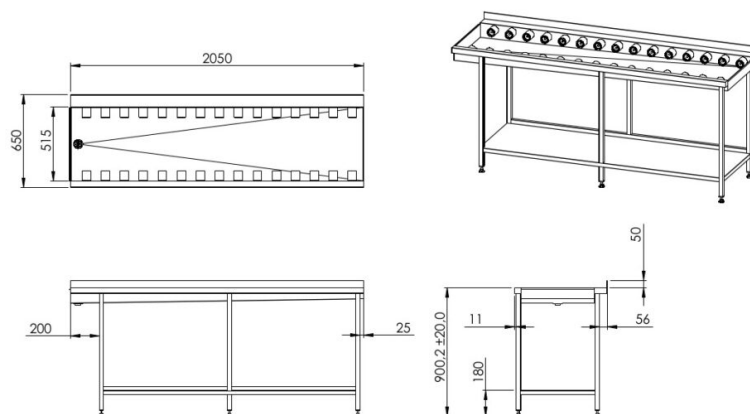

Järelpesulaud 2050 lühikesed rullid

- **Toote kood:** JPL 2050 lühikesed rullid

- roostevabast terasest töötasapind
- tasapinna tagaservas pritsmekaitse standart kõrgus 50mm (võimalik tellida kuni 200mm)
- laual pesumasina liides (NB! liides vastavalt pesumasina margile, klient annab info)
- vanni põhi on äravoolupoole kaldus
- äravooluava Ø50
- töölaua raam roostevabast terasest nelikanttorudest (30×30mm)
- laua kõrgus muudetav reguleeritavatest jalgadest +/- 20mm

Järelpesulauale võimalik tellida:

- perforeeritud alusriiul
- ilma riiulita
- sodisõel
- kuulkraani

RESTMEC