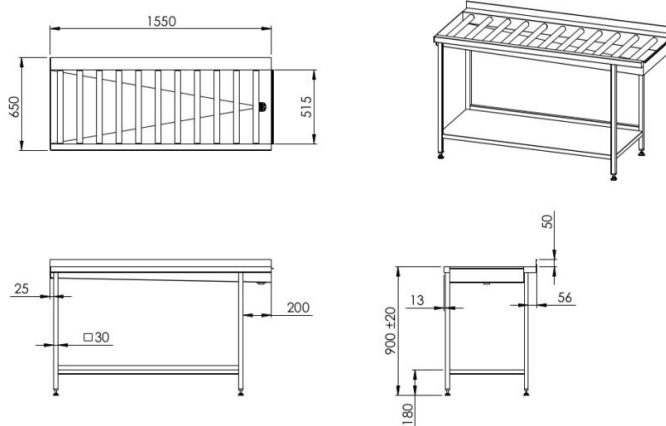

# Järelpesulaud 1550 pikad rullid

- **Toote kood:** JPL 1550 pikad rullid

- roostevabast terasest töötasapind
- tasapinna tagaservas pritsmekaitse standart kõrgus 50mm (võimalik tellida kuni 200mm)
- laual pesumasina liides (NB! liides vastavalt pesumasina margile, klient annab info)
- rullikud on kogu korvi laiused
- vanni põhi on äravoolupoole kaldus
- äravooluava Ø50
- töölaua raam roostevabast terasest nelikanttorudest (30×30mm)
- laua kõrgus muudetav reguleeritavatest jalgadest +/- 20mm
- laud on varustatud alusriiuliga

## Järelpesulauale võimalik tellida:

- perforeeritud alusriiul
- ilma riikulita

**RESTMEC**