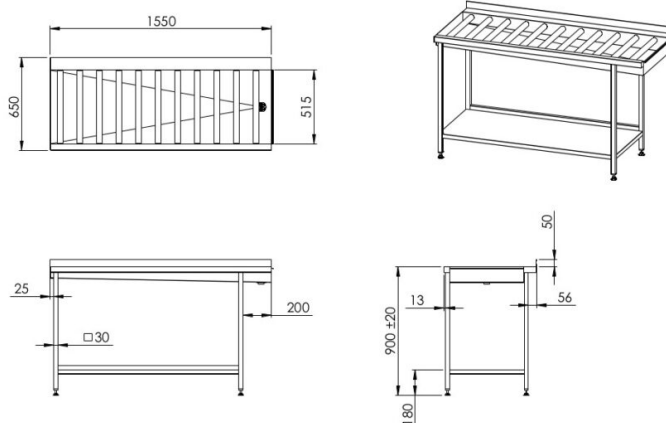

# Järelpesulaud 1550 pikad rullid

- **Toote kood:** JPL 1550 pikad rullid

- roostevabast terasest töötasapind
- tasapinna tagaservas pritsmekaitse standart kõrgus 50mm (võimalik tellida kuni 200mm)
- laual pesumasina liides (NB! liides vastavalt pesumasina margile, klient annab info)
- rullikud on kogu korvi laiused
- vanni põhi on äravoolupoole kaldus
- äravooluava Ø50
- töölaua raam roostevabast terasest nelikanttorudest (30×30mm)
- laua kõrgus muudetav reguleeritavatest jalgadest +/- 20mm
- laud on varustatud alusriiuliga

## Järelpesulauale võimalik tellida:

- perforeeritud alusriiul
- ilma riikulita

**RESTMEC**