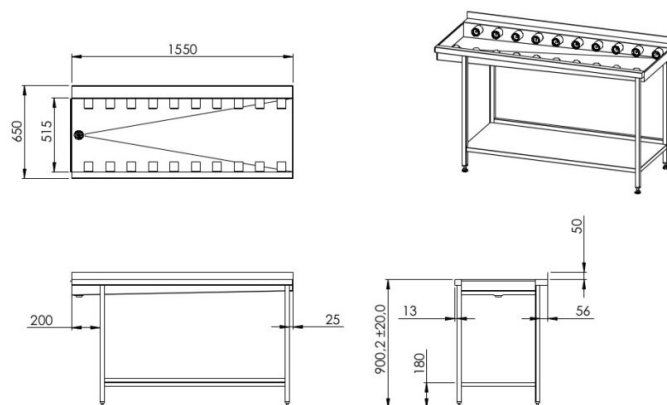

# Järelpesulaud 1550 lühikesed rullid

- **Toote kood:** JPL 1550 lühikesed rullid

- roostevabast terasest töötasapind
- tasapinna tagaservas pritsmekaitse standart kõrgus 50mm (võimalik tellida kuni 200mm)
- laual pesumasina liides (NB! liides vastavalt pesumasina margile, klient annab info)
- vanni põhi on äravoolupoole kaldus
- äravooluava Ø50
- töölaua raam roostevabast terasest nelikanttorudest (30×30mm)
- laua kõrgus muudetav reguleeritavatest jalgadest +/- 20mm

## Järelpesulauale võimalik tellida:

- perforeeritud alusriiul
- ilma riitulita
- sodisõel
- kuulkraani

**RESTMEC**