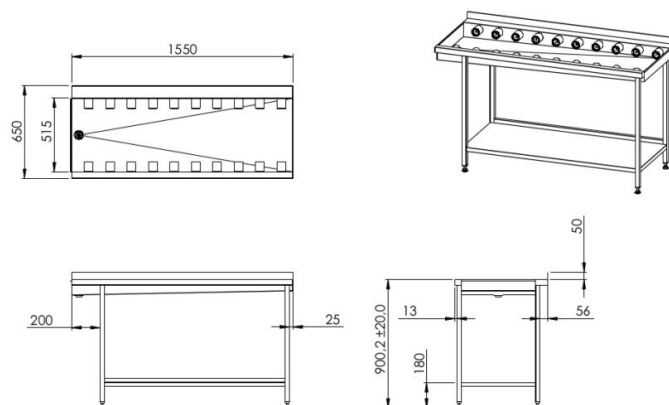

# Järeipesulaud 1550 lühikesed rullid

- **Toote kood:** JPL 1550 lühikesed rullid

- roostevabast terasest töötasapind
- tasapinna tagaservas pritsmekaitse standart kõrgus 50mm (võimalik tellida kuni 200mm)
- laual pesumasina liides (NB! liides vastavalt pesumasina margile, klient annab info)
- vanni põhi on äravoolupoole kaldus
- äravooluava Ø50
- töölaua raam roostevabast terasest nelikanttorudest (30×30mm)
- laua kõrgus muudetav reguleeritavatest jalgadest +/- 20mm

## Järeipesulauale võimalik tellida:

- perforeeritud alusriiul
- ilma riikulita
- sodisõel
- kuulkraani

**RESTMEC**