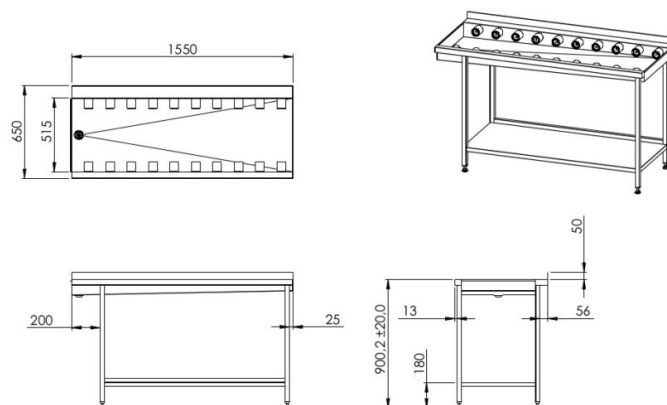

Järelpesulaud 1550 lühikesed rullid

- **Toote kood:** JPL 1550 lühikesed rullid

- roostevabast terasest töötasapind
- tasapinna tagaservas pritsmekaitse standart kõrgus 50mm (võimalik tellida kuni 200mm)
- laual pesumasina liides (NB! liides vastavalt pesumasina margile, klient annab info)
- vanni põhi on äravoolupoole kaldus
- äravooluava Ø50
- töölaua raam roostevabast terasest nelikanttorudest (30×30mm)
- laua kõrgus muudetav reguleeritavatest jalgadest +/- 20mm

Järelpesulauale võimalik tellida:

- perforeeritud alusriiul
- ilma riiulita
- sodisõel
- kuulkraani

RESTMEC