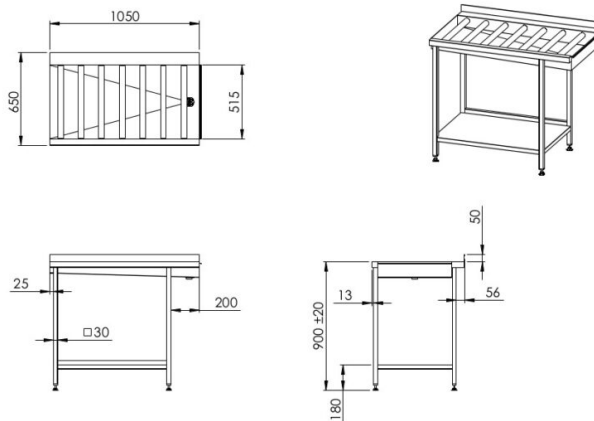

# Järelpesulaud 1050 pikad rullid

- **Toote kood:** JPL 1050 pikad rullid

- roostevabast terasest töötasapind
- tasapinna tagaservas pritsmekaitse standart kõrgus 50mm (võimalik tellida kuni 200mm)
- laual pesumasina liides (NB! liides vastavalt pesumasina margile, klient annab info)
- rullikud on kogu korvi laiused
- vanni põhi on äravoolupoole kaldus
- äravooluava Ø50
- töölaua raam roostevabast terasest nelikanttorudest (30×30mm)
- laua kõrgus muudetav reguleeritavatest jalgadest +/- 20mm
- laud on varustatud alusriiuliga

## Järelpesulauale võimalik tellida:

- perforeeritud alusriiul
- ilma riikulita

**RESTMEC**