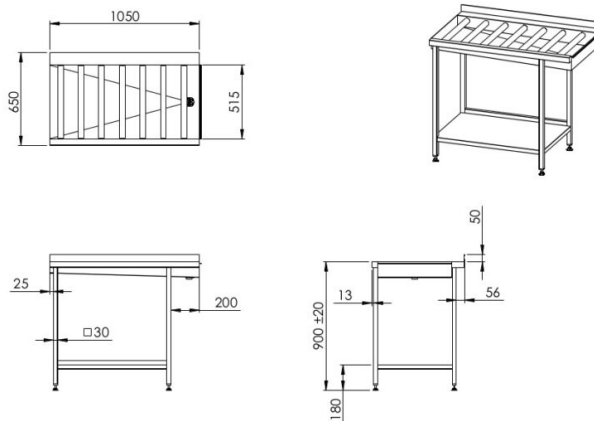

Järelpesulaud 1050 pikad rullid

- **Toote kood:** JPL 1050 pikad rullid

- roostevabast terasest töötasapind
- tasapinna tagaservas pritsmekaitse standart kõrgus 50mm (võimalik tellida kuni 200mm)
- laual pesumasina liides (NB! liides vastavalt pesumasina margile, klient annab info)
- rullikud on kogu korvi laiused
- vanni põhi on äravoolupoole kaldus
- äravooluava Ø50
- töölaua raam roostevabast terasest nelikanttorudest (30×30mm)
- laua kõrgus muudetav reguleeritavatest jalgadest +/- 20mm
- laud on varustatud alusriiuliga

Järelpesulauale võimalik tellida:

- perforeeritud alusriiul
- ilma riikulita

RESTMEC

Järeipesulaud 1050 pikad rullid

- sodisõel
- kuulkraani